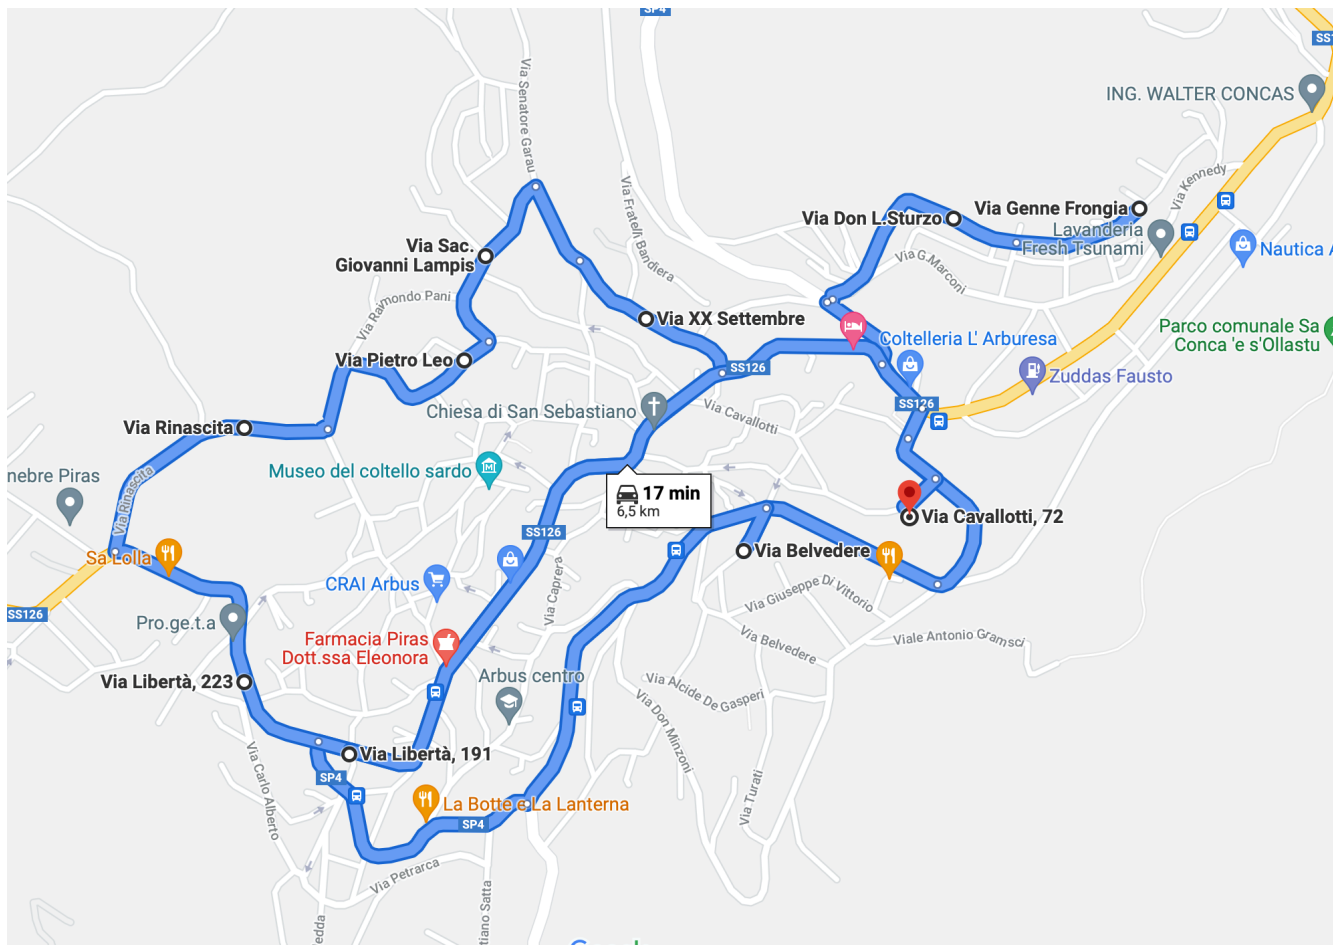

# LINEA 1

## Scuola Materna 2° turno

ORARIO	LUOGO	ORARIO RITORNO	
08:20	VIA GENNE FRONGIA	15:27	
08:23	VIA DON STURZO	15:30	
08:24	VIA DON STURZO INCR. VIA MONTEVECCHIO	15:33	
08:27	VIA BELVEDERE	15:34	
08:30	VIA XX SETTEMBRE	15:37	
08:33	VIA SAC. LAMPIS	-	
08:36	VIA PIETRO LEO	15:42	
08:42	VIA RINASCITA	15:49	
08:44	VIA IS TRIGAS	15:52	
08:46	VIA LIBERTA'	15:54	
08:47	VIA LIBERTA'	15:57	
08:49	VIA LIBERTA'	16:00	
<b>09:00</b>	<b>INGRESSO / USCITA SCUOLA</b>	<b>16:00</b>	