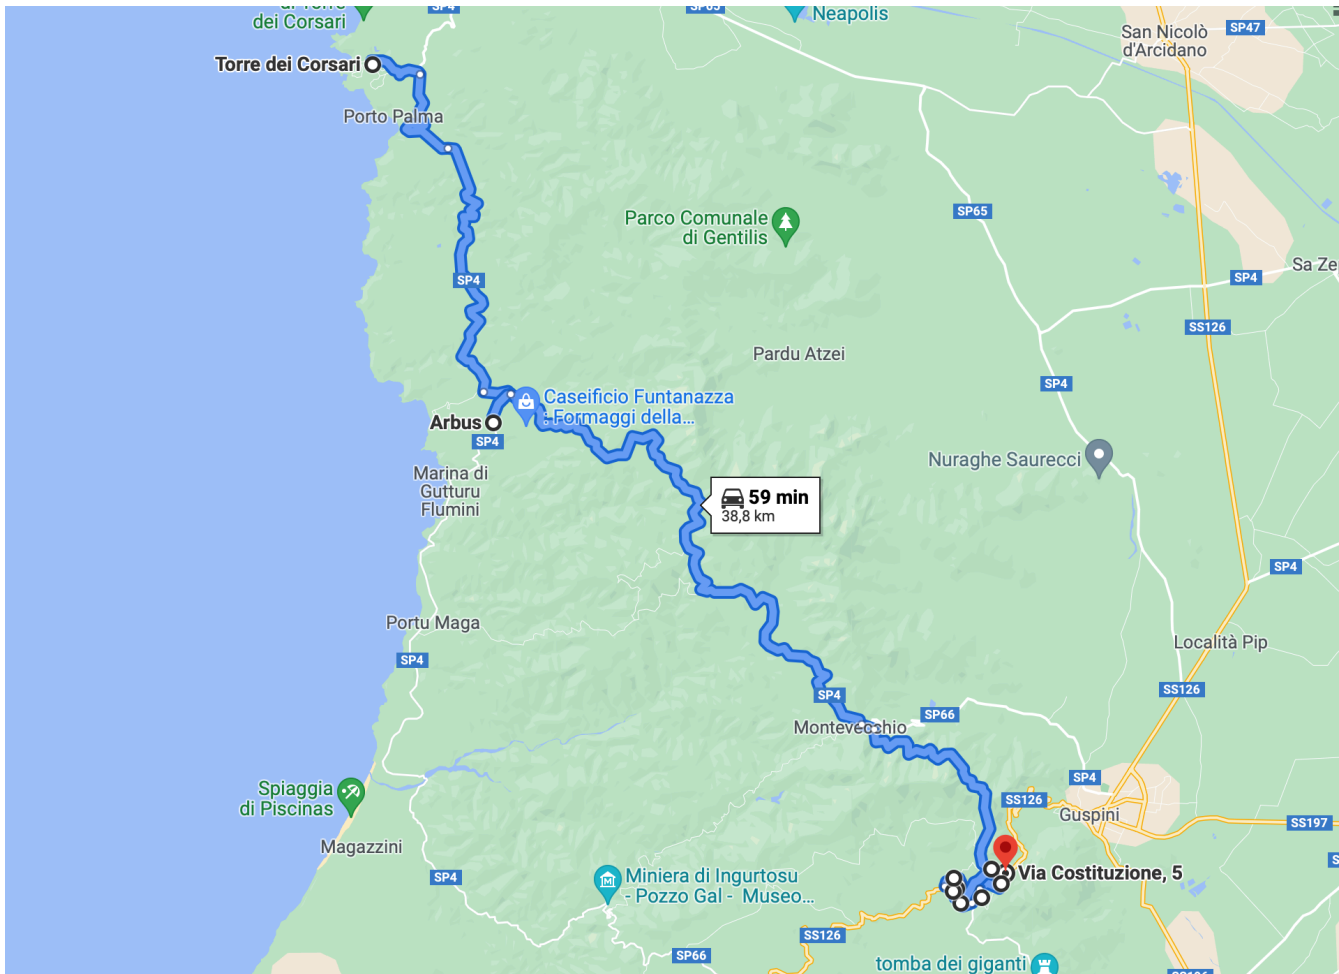

LINEA 1

I.C. "Pietro Leo" Scuola Primaria - 1° turno

ORARIO	LUOGO	ORARIO RITORNO	ORARIO RITORNO VEN-SAB
07:00	TORRE DEI CORSARI	14:35	13:35
07:20	FUNTANAZZA	14:15	13:15
07:55	VIA MONTEVECCHIO	13:40	12:40
-	VIA GRAMSCI (SOLO RITORNO)	13:25	12:25
07:58	VIA DON MINZONI	13:27	12:27
08:00	VIA DANTE	13:29	12:29
08:02	VIA ROMA	13:31	12:31
08:04	VIA RINASCITA	13:33	12:33
08:05	VIA RINASCITA	13:34	12:34
08:07	VIA IS TRIGAS	13:36	12:36
08:08	VIA LIBERTA'	13:38	12:38
08:10	VIA LIBERTA'	13:39	12:39
08:20	INGRESSO / USCITA SCUOLA	13:20	12:20