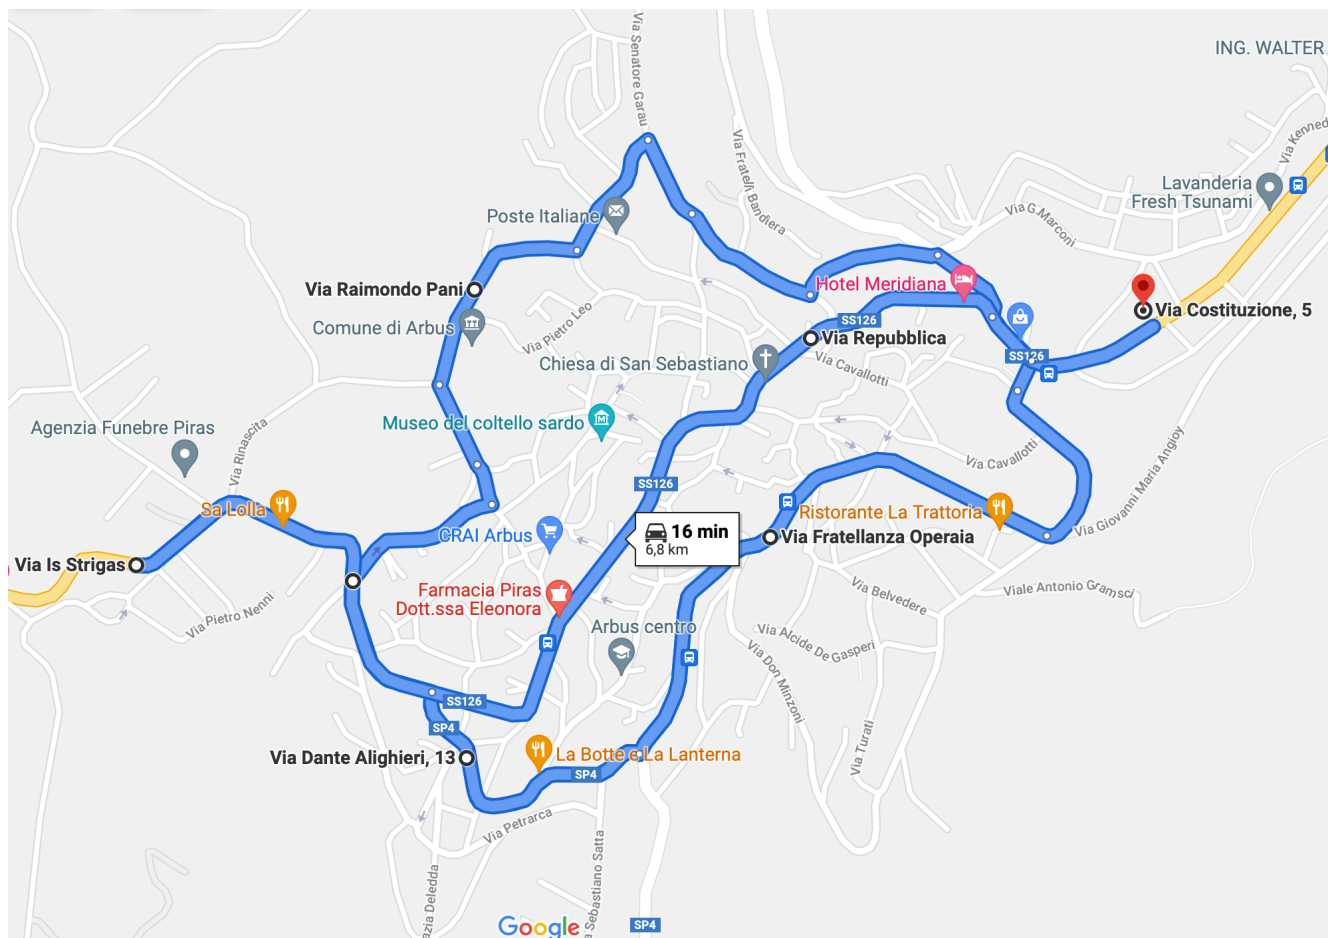

# LINEA 2

## I.C. "Pietro Leo" Scuola Primaria - 2° turno

ORARIO	LUOGO	ORARIO RITORNO	
08:05	VIA FRATELLANZA OPERAIA	13:35	12:35
08:07	VIA DANTE	13:37	12:37
08:10	VIA LEONARDO DA VINCI	13:40	12:40
08:13	VIA RAIMONDO PANI	13:43	12:43
08:15	VIA IS STRIGAS	13:45	12:45
08:16	VIA LIBERTA'	13:46	12:46
08:17	VIA LIBERTA'	13:47	12:47
08:20	VIA REPUBBLICA	13:50	12:50
08:23	VIA REPUBBLICA	13:53	12:53
<b>08:30</b>	<b>INGRESSO / USCITA SCUOLA</b>	<b>13:30</b>	<b>12:30</b>