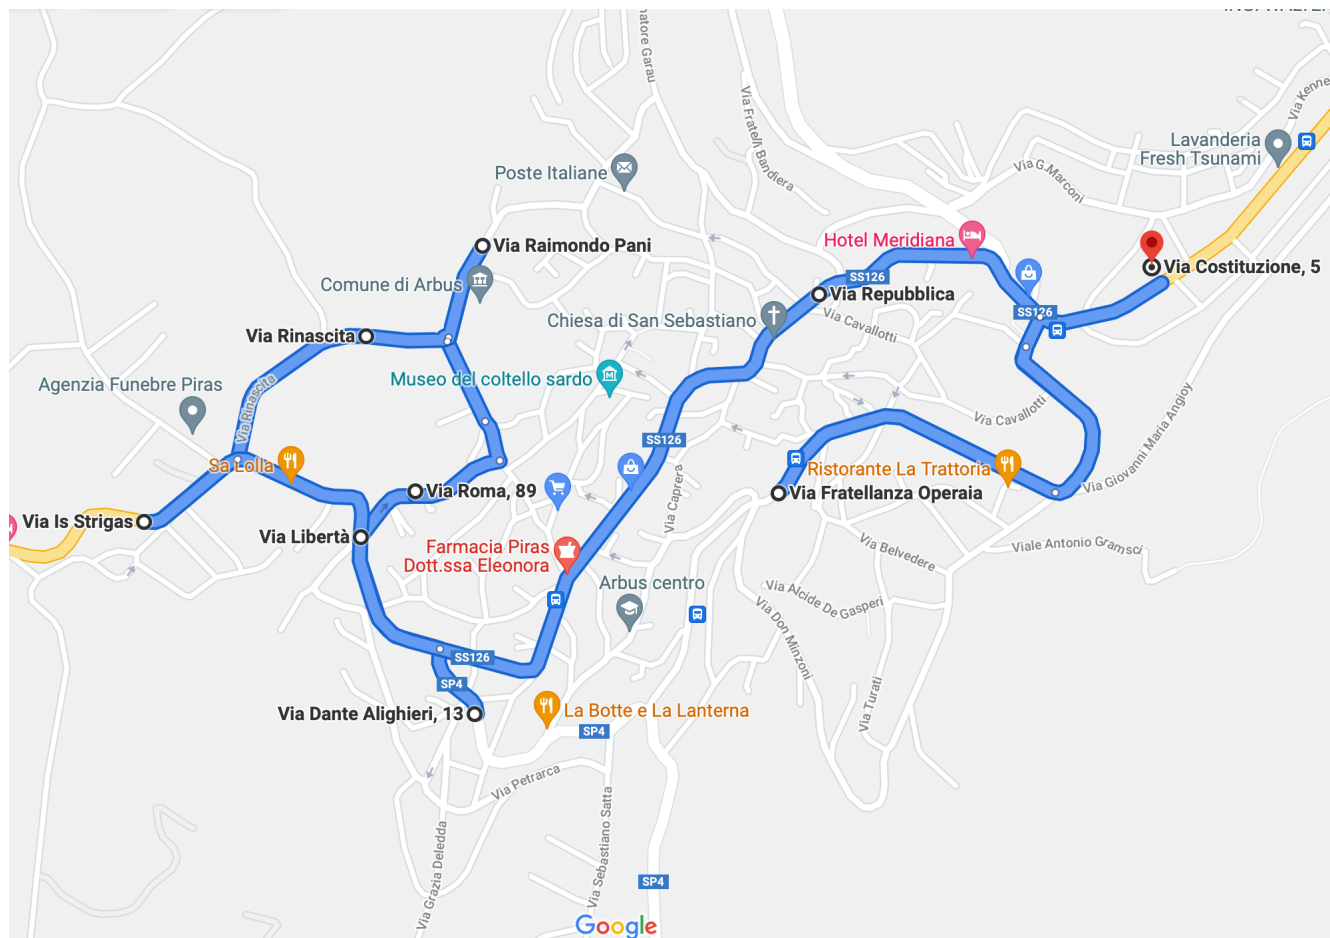

# LINEA 2

## I.C. "Pietro Leo" Scuola Secondaria - 1° turno

ORARIO	LUOGO	ORARIO RITORNO	
07:35	VIA DANTE	13:10	
07:40	VIA ROMA	13:12	
07:43	VIA RAIMONDO PANI	13:15	
07:45	VIA RINASCITA	13:17	
07:46	VIA RINASCITA	13:18	
07:47	VIA IS STRIGAS	13:20	
07:48	VIA LIBERTA'	13:22	
07:50	VIA REPUBBLICA	13:24	
-	VIA FRATELLANZA OPERAIA	13:08	SOLO RIENTRO
<b>08:00</b>	<b>INGRESSO / USCITA SCUOLA</b>	<b>13:00</b>	