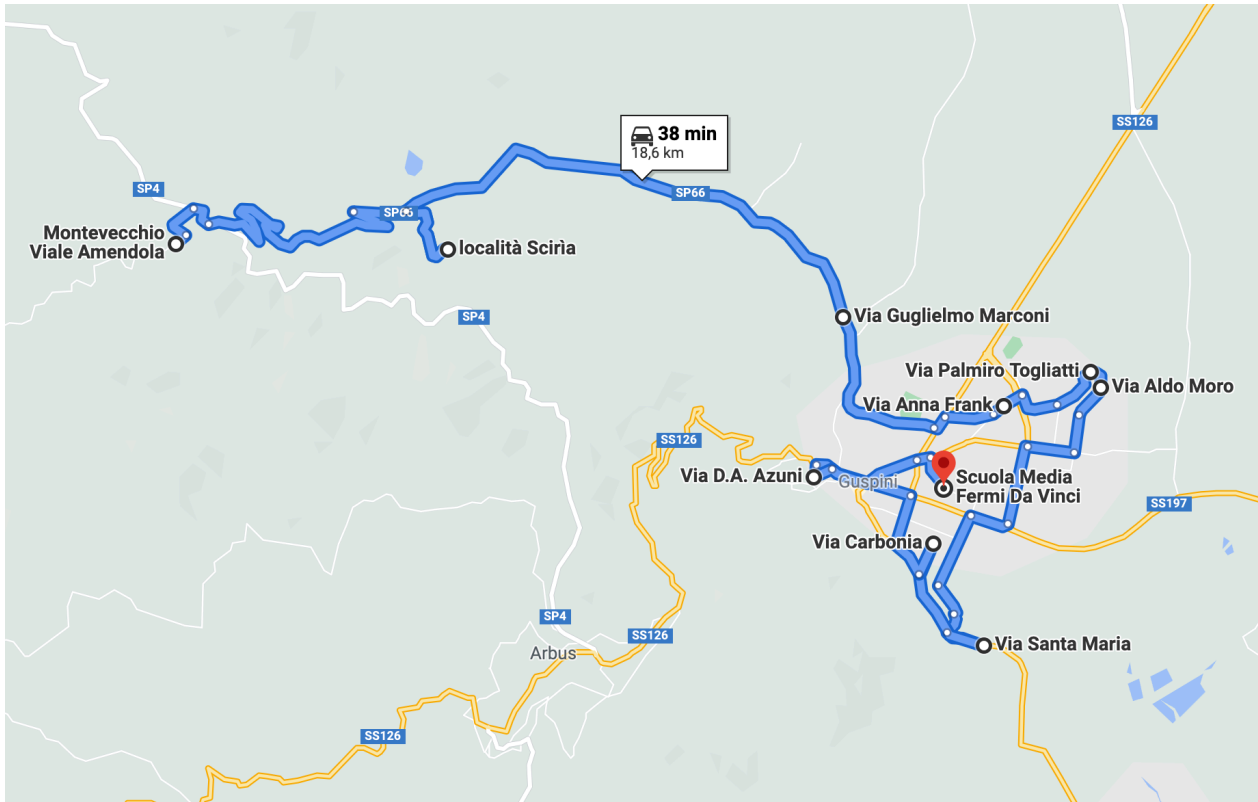

LINEA 1

I.C. "E. FERMI + L. DA VINCI" E SC. ELEMENTARI "S. SATTA"

Ora	Luogo	Note
07:45	MONTEVECCHIO / VIALE AMENDOLA	
07:50	LOC. SCIRIA	
08:00	VIA MARCONI	
08:05	VIA A.FRANK/ANGOLO VIA ALESSANDRINI	
08:06	VIA PERTINI / VIA SEGNI	
08:07	VIA TOGLIATTI / VIA ALDO MORO	
08:09	VIA ALDO MORO / VIA F. CERVI	
08:10	VIALE V.VENETO / FRONTE V. BERLINGUER	
08:11	VIA MATTEOTTI - PARCHEGGI PRIMA ARST	
08:16	VIA SANTA MARIA	
08:17	VIA CARBONIA ALTA	
08:18	VIA CARBONIA BASSA	
08:19	SCUOLA MEDIA E. FERMI	
08:21	SCUOLA PRIMARIA L. DA VINCI	

Ora	Luogo	Note
08:23	VIA AZUNI	
08:25	SCUOLA PRIMARIA L. DA VINCI	
08:28	SCUOLA PRIMARIA S. SATTA	