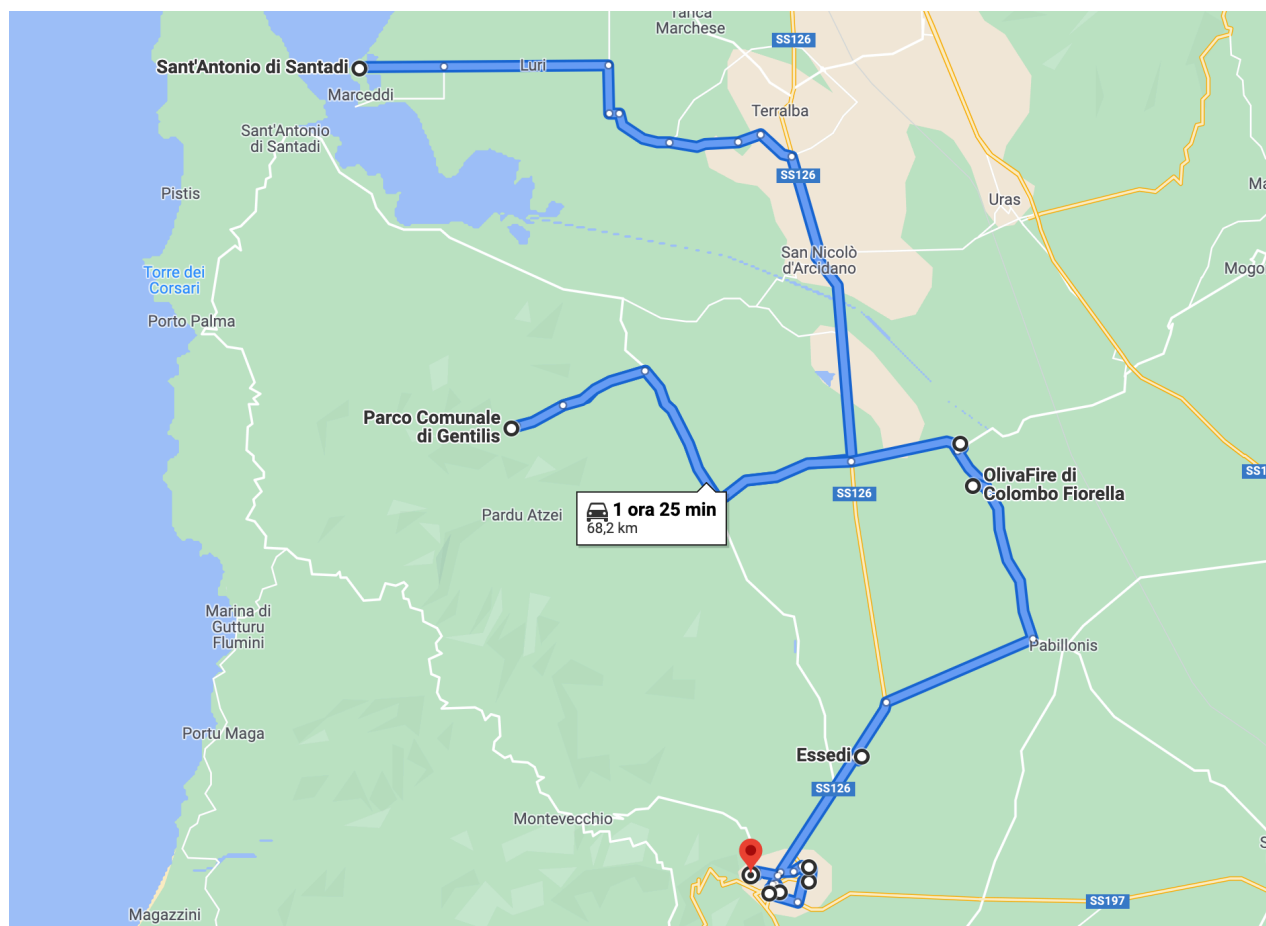

# LINEA 2

## SCUOLE "G.RODARI" - "G. DELEDDA" I.C. "E. FERMI + L. DA VINCI" SC. PRIMARIA "S. SATTA" - "G. DESSI"

Ora	Luogo	Note
07:15	LOCALITA' BRAGHENZU	
07:30	CODDU SAN MATTA	
07:35	LOC. PUTZU NIEDDU	
07:40	CORTE ARENA	
07:47	BORGO SA ZAPPARA	
07:49	VIA DEI GABBIANI	
07:51	LOC. PARTIOSSU	
07:54	VIA DELLE FRISONE	
08:07	LOC. CORRALEDDU	
08:14	<b>SCUOLA G.RODARI</b>	
08:15	VIALE DI VITTORIO	
08:16	<b>SCUOLA MEDIA E.FERMI</b>	
08:18	<b>SCUOLA MEDIA G.DELEDDA</b>	
08:25	<b>SCUOLA MEDIA L. DA VINCI</b>	
08:30	<b>SCUOLA PRIMARIA S. SATTA</b>	
08:35	<b>SCUOLA PRIMARIA G. DESSI</b>	