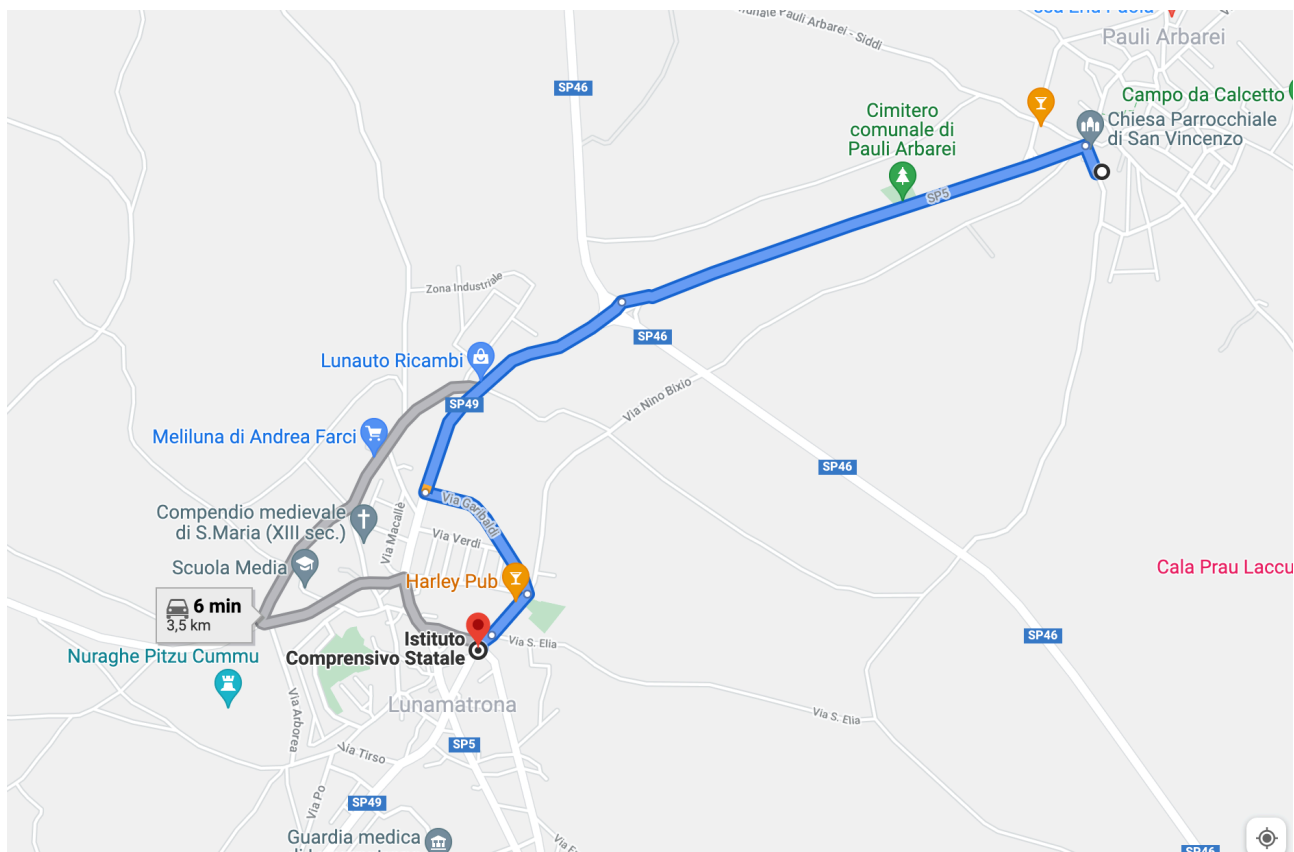

# LINEA 1

## I.C. STATALE DI VILLAMAR PLESSO DI LUNAMATRONA

Ora	Luogo	Note
08:10	PIAZZA S.AGOSTINO - PAULI ARBAREI	
08:20	I.C. VILLAMAR - PLESSO DI LUNAMATRONA	
	<b>USCITE</b>	
13:30	SECONDARIE	MERCOLEDÌ - SABATO
13:55	SECONDARIA	LUNEDÌ - MARTEDÌ - GIOVEDÌ - VENERDÌ
15:30-16:00	INFANZIA	LUNEDÌ AL VENERDÌ
16:45	STRUMENTALE	MARTEDÌ - GIOVEDÌ - VENERDÌ