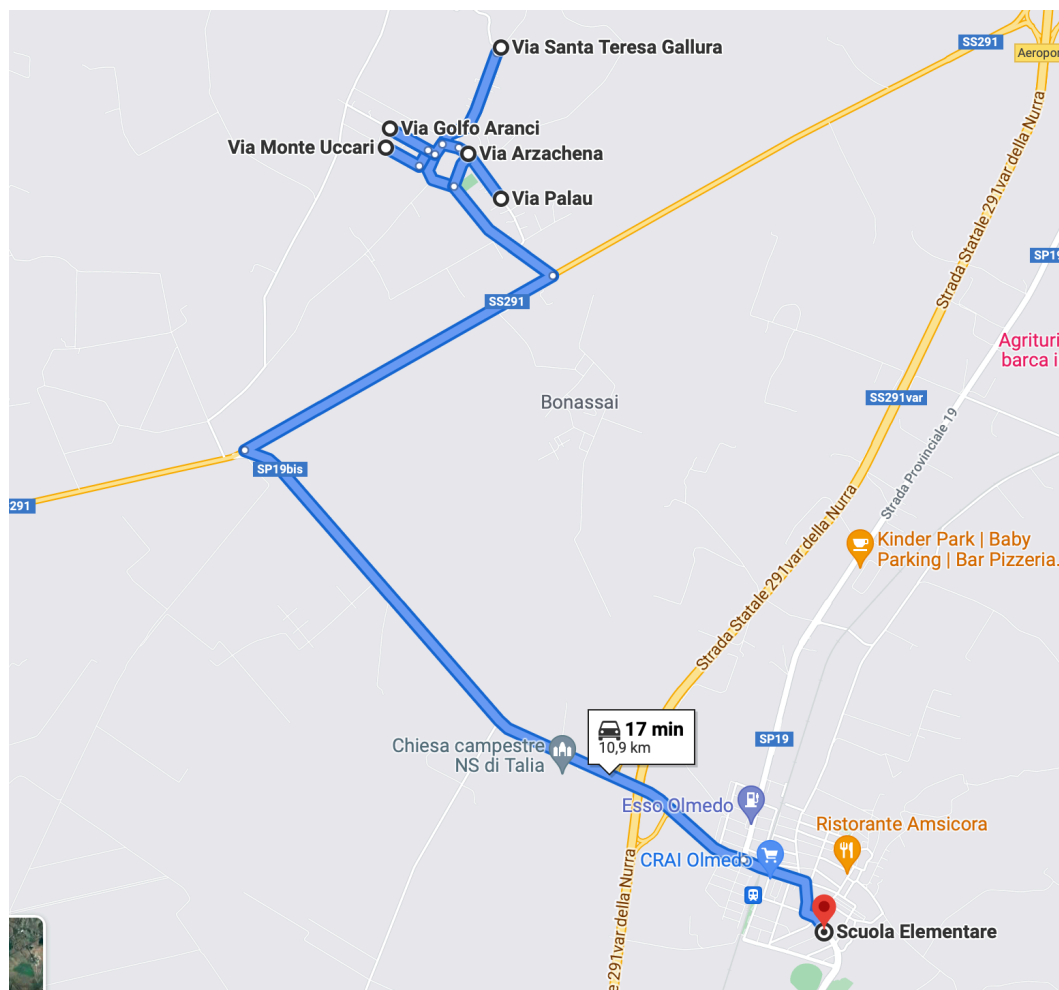

LINEA 10

SCUOLE DI OLMEDO INFANZIA INFANZIA - PRIMARIA - SECONDARIA

Ora	Luogo	Note
07:40	VIA PALAU	
07:45	VIA SANTA TERESA DI GALLURA	
07:50	VIA GOLFO ARANCI	
07:55	VIA MONTE UCCARI	
08:00	VIA ARZACHENA	
08:15	SECONDARIA VIALE ITALIA	9 BAMBINI
08:22	PRIMARIA VIA PASCOLI	7 BAMBINI
08:25	INFANZIA VIA XXV LUGLIO	2 BAMBINI