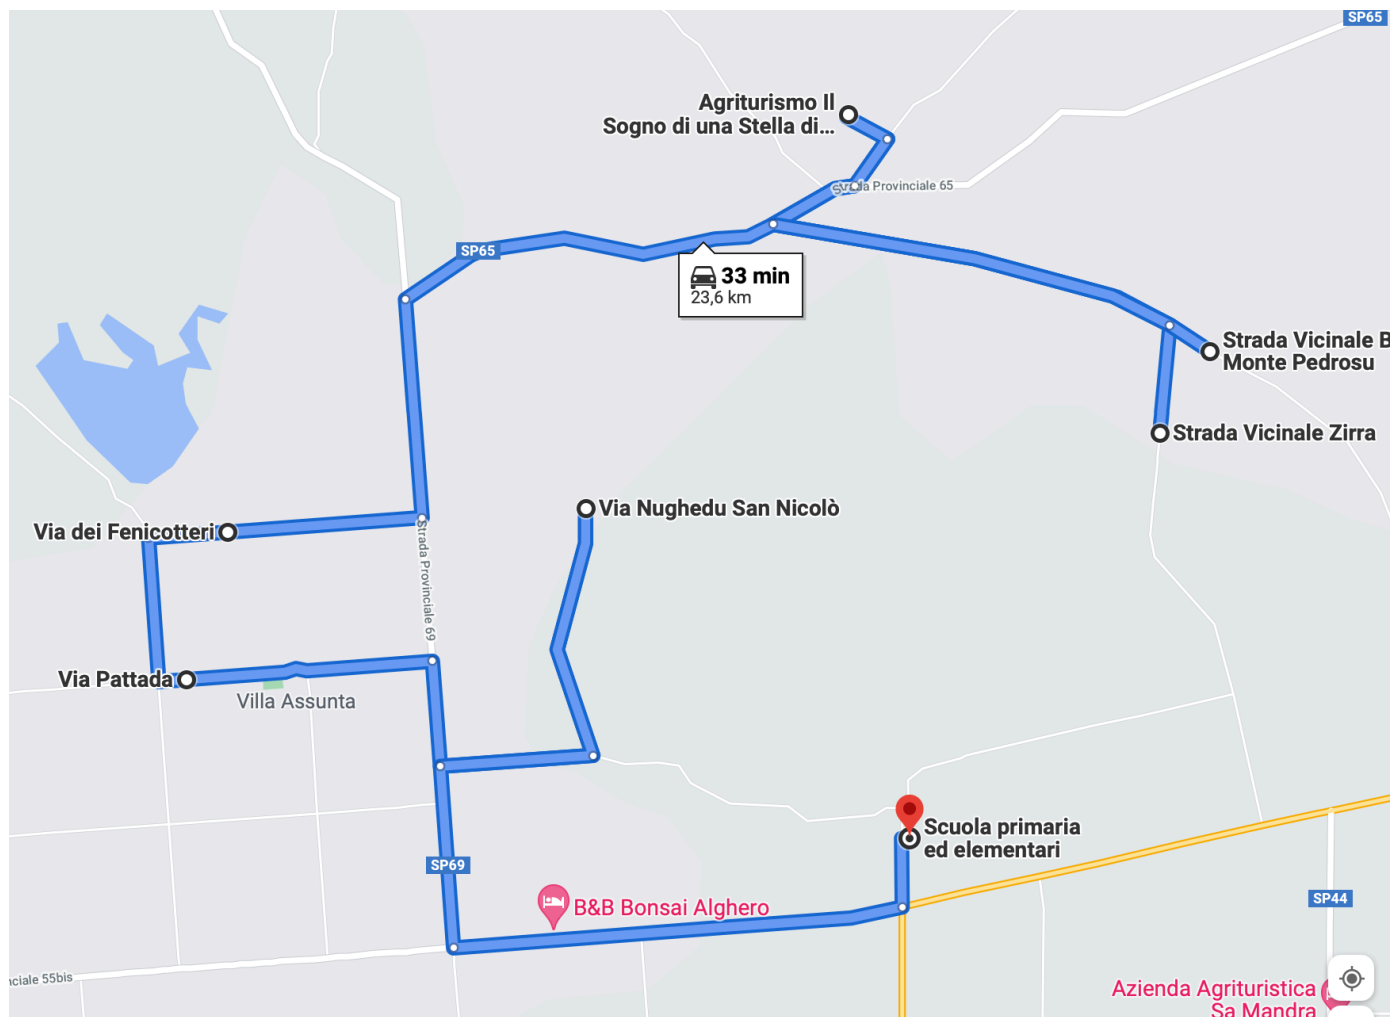

LINEA 11

SCUOLE DI S.MARIA LA PALMA INFANZIA - PRIMARIA - SECONDARIA

Ora	Luogo	Note
07:25	SV LA CORTE BACCHILEDDU	
07:30	S.P. BACCHILEDDU LA CORTE	
07:35	TRAVERSA BACCHILEDDU	
07:40	SV BARATZ MONTE PEDROSU	
07:50	VIA DEI FENICOTTERI	
07:55	VIA PATTADA	
08:00	VIA NUGHEDU SAN NICOLÒ	
08:10	INFANZIA S.M. LA PALMA	9 BAMBINI
08:15	SECONDARIA S.M. LA PALMA	2 BAMBINI
08:25	PRIMARIA S.M. LA PALMA	16 BAMBINI