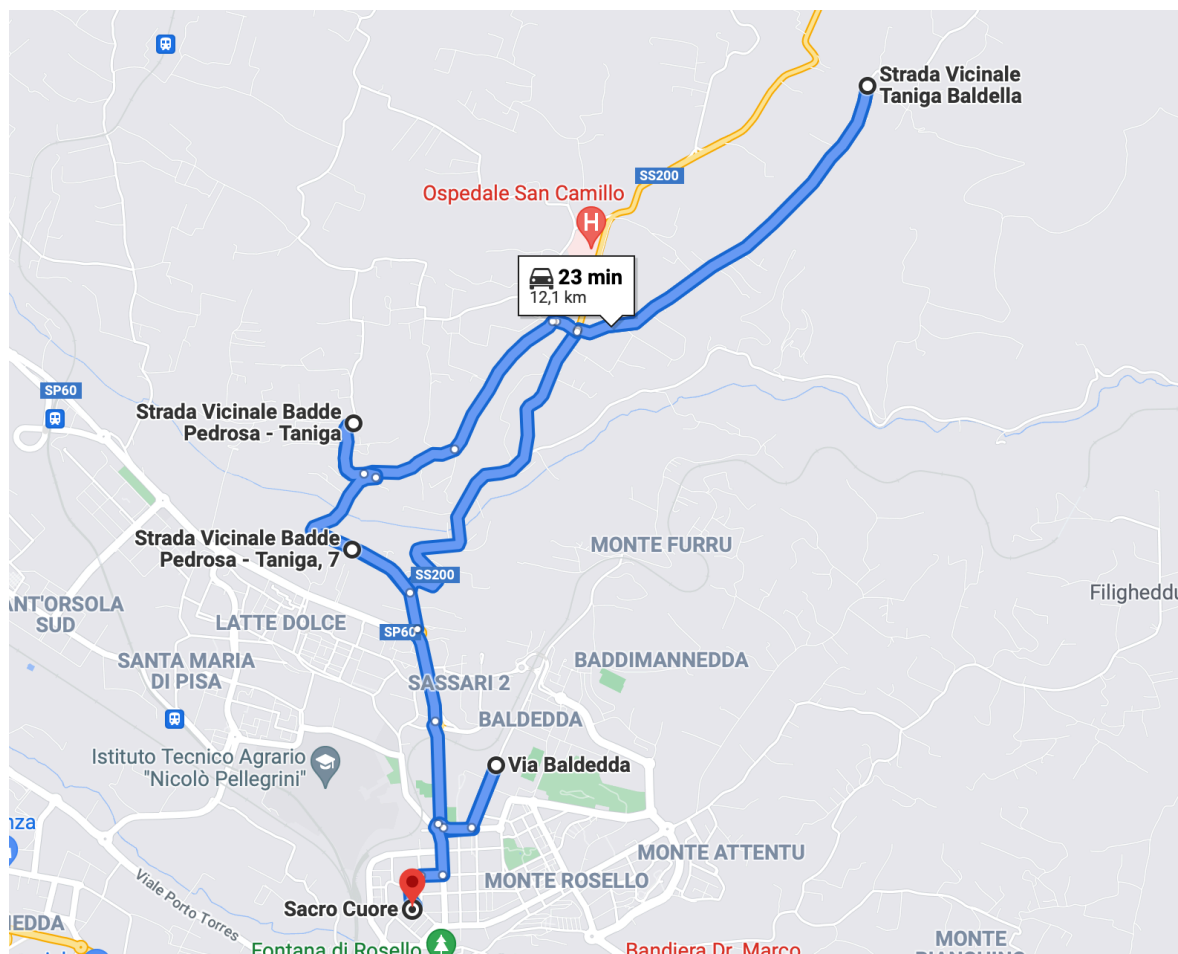

LINEA 12

I.C. MONTE ROSELLO BASSO SACRO CUORE VIA BALDEDDA

Ora	Luogo	Note
07:30	SV TANIGA BALDELLA	
07:35	TRAVERSA TANIGA	
07:40	SV BADDE PEDROSA	
08:25	SCUOLA VIA BALDEDDA	4 BAMBINI
08:30	SCUOLA SACRO CUORE	4 BAMBINI