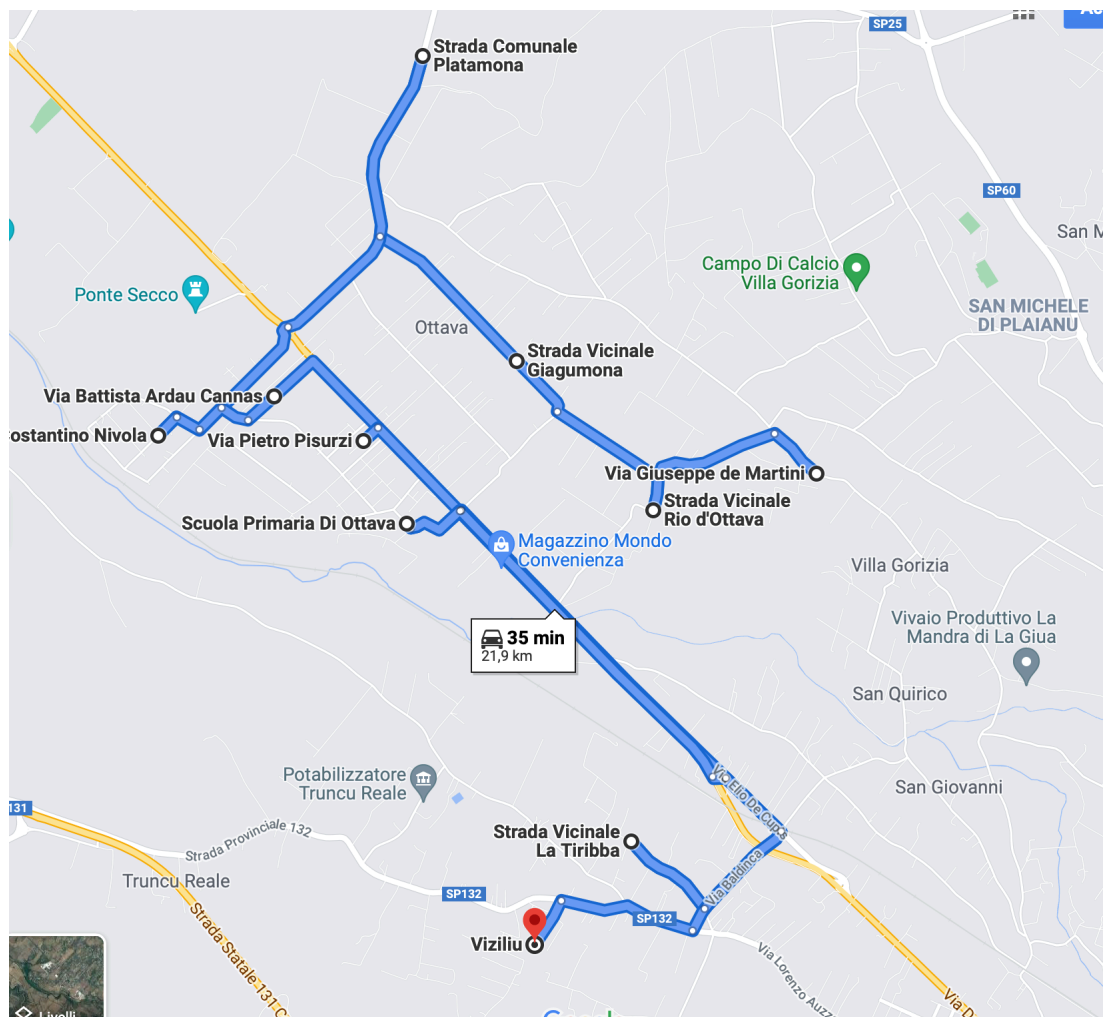

LINEA 13

I.C. LI PUNTI INFANZIA VIZILIU - INF. PRIM. OTTAVA

Ora	Luogo	Note
07:20	SS CARLO FELICE	
07:35	VIA DE MARTINI	
07:40	SV RIO D'OTTAVA	
07:55	VIA NIVOLA	
08:00	VIA CANNAS	
08:10	VIA PISURZI	
08:12	VIA BERTELOTTI	
08:15	VIA TUCCONI	
08:20	PRIMARIA OTTAVA	20 BAMBINI
08:30	INFANZIA OTTAVA	8 BAMBINI
08:45	SCUOLA INFANZIA VIA VIZILIU	1 BAMBINO