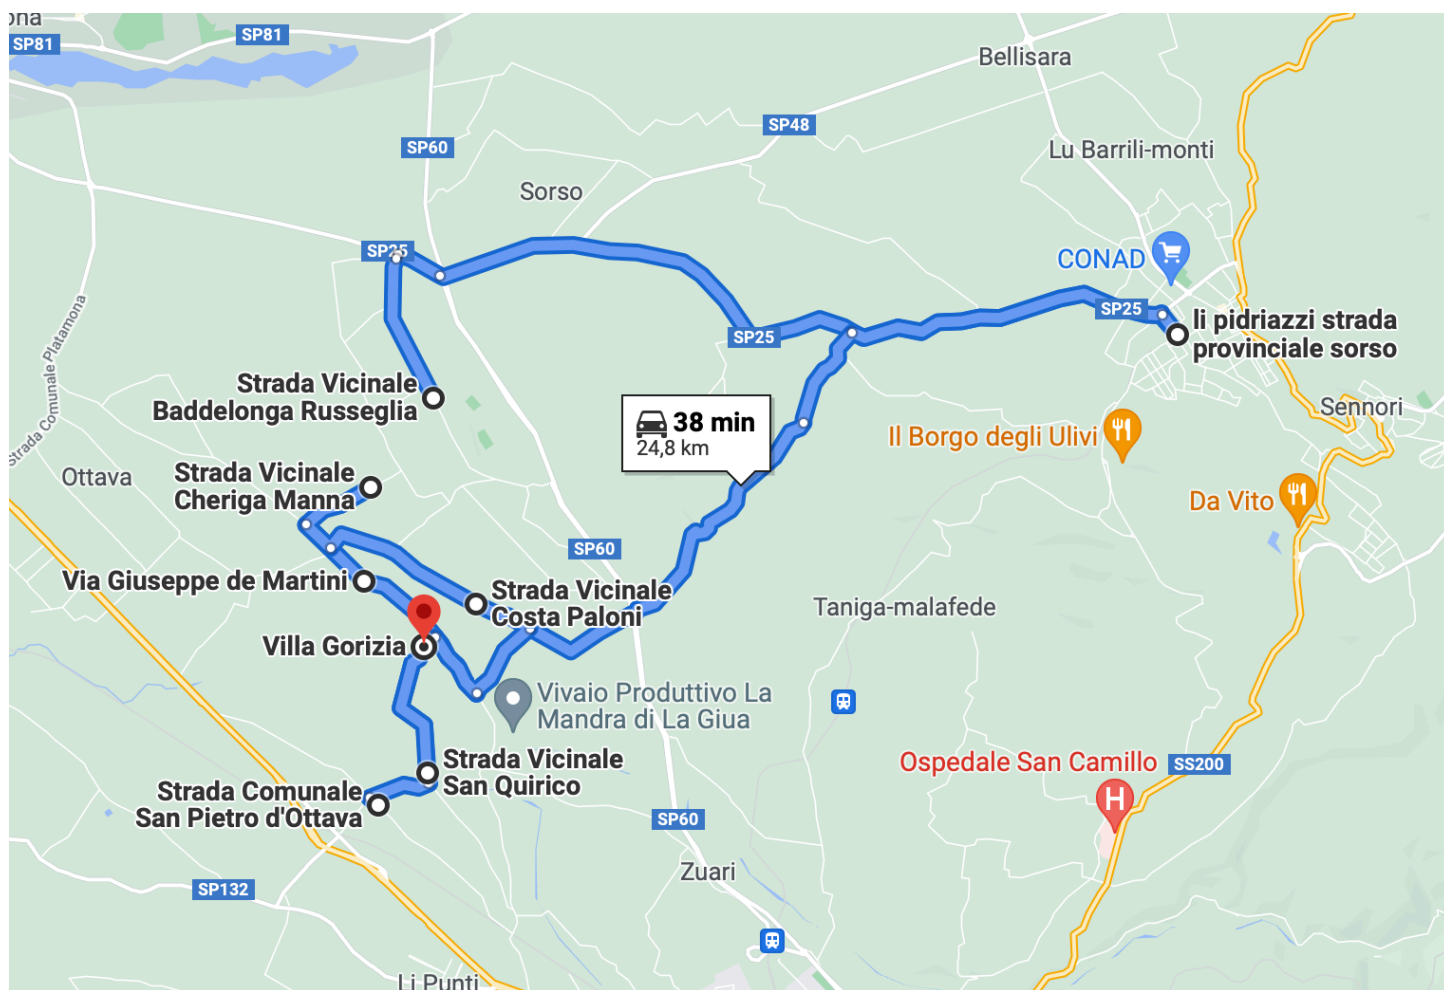

LINEA 14

I.C. LI PUNTI VILLA GORIZIA

Ora	Luogo	Note
07:25	S.V. BADDELONGA RUSSEGLIA	
07:30	S.P. 025 SORSO LI PIDRIAZZI	
07:35	VIA DE MARTINI	
07:45	SV CHERIGA MANNA	
08:00	SV S. QUIRICO	
08:10	SV S. PIETRO D'OTTAVA	
08:15	VIA DELL'ASFODELO	
08:30	INFANZIA VILLA GORIZIA	20 BAMBINI
08:30	INFANZIA VILLA GORIZIA	11 BAMBINI