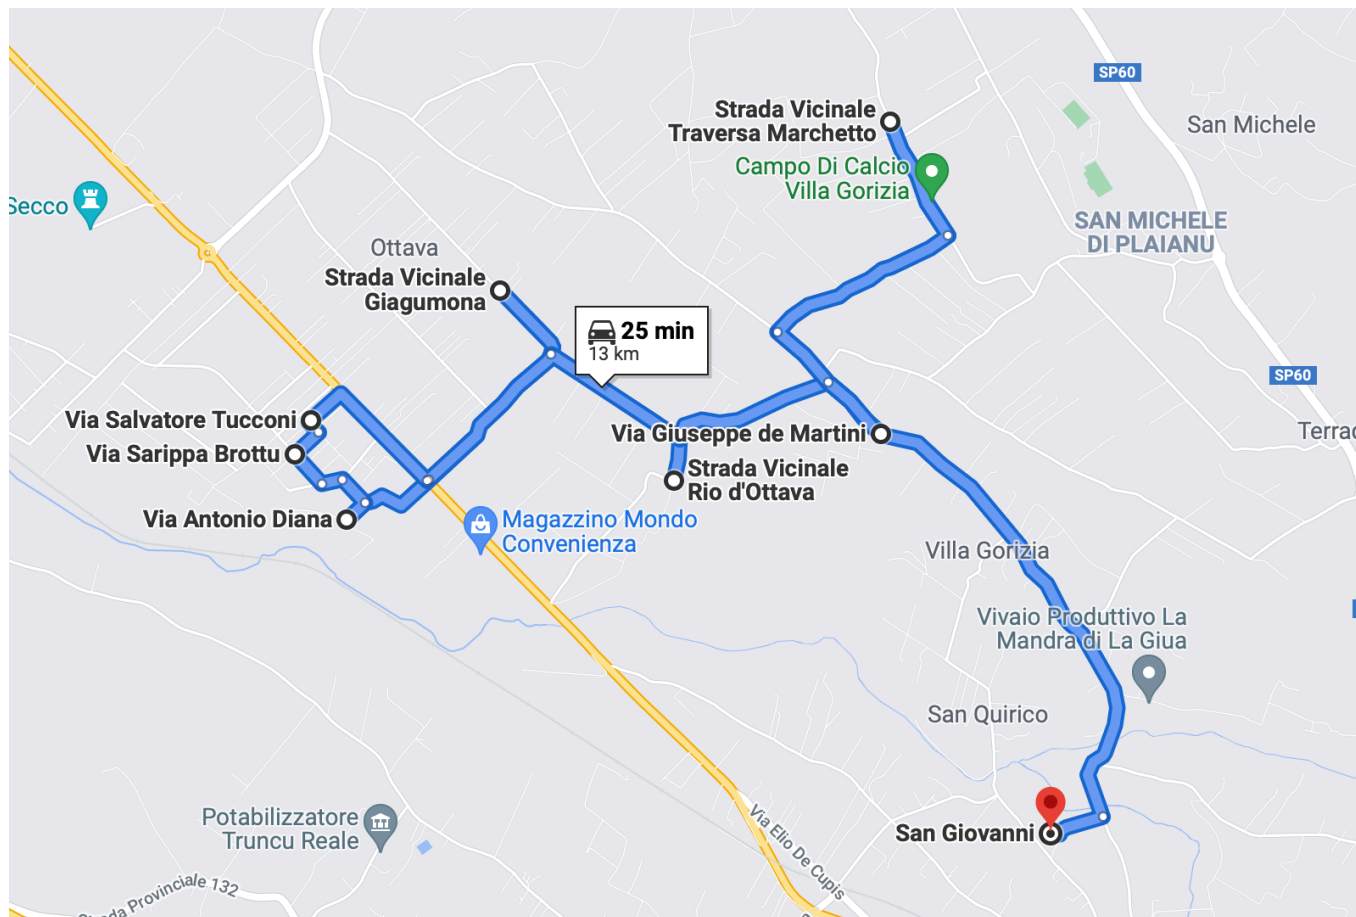

LINEA 15

I.C. LI PUNTI SECONDARIA SAN GIOVANNI

Ora	Luogo	Note
07:25	SV RIO D'OTTAVA	
07:30	VIA ANTONIO DIANA	
07:38	VIA SALVATORE TUCCONI	
07:40	VIA PISURZI	
07:44	S.V. GIAGUMONA	
07:50	S.V. MARCHETTO	
07:55	S.V. CHIERIGA MANNA	
08:00	VIA DE MARTINI	
08:05	VIA DE MARTINI	
08:08	VIA DE MARTINI	
08:12	VIA DE MARTINI	
08:15	VIA DE MARTINI	
08:25	SCUOLA MEDIA S.GIOVANNI	30 BAMBINI