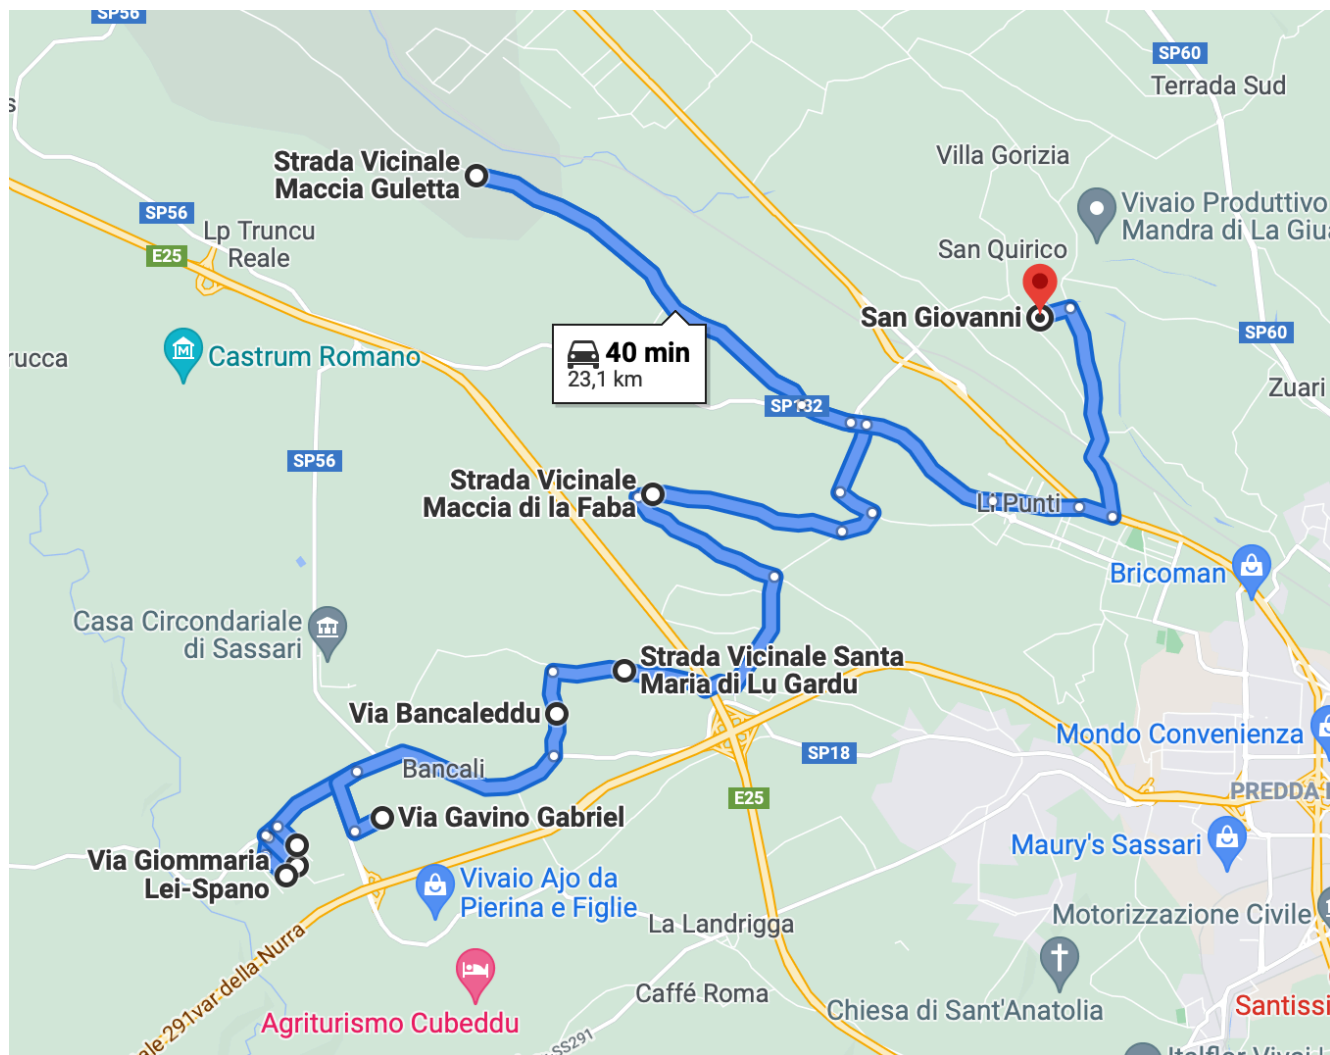

# LINEA 16

## I.C. LI PUNTI SECONDARIA SAN GIOVANNI

Ora	Luogo	Note
07:10	S.P.18 SASSARI ARGENTIERA	
07:15	VIA CUGIOLU	
07:20	VIA TANDA	
07:25	VIA GABRIEL	
07:30	TRAVERSA SECONDA BANCALEDDU	
07:40	SV MACCIA LA FABA	
07:50	S.V. MACCIA GULETTA	
08:10	SS131 CARLO FELICE BANCALI	
08:25	SCUOLA MEDIA S.GIOVANNI	18 BAMBINI