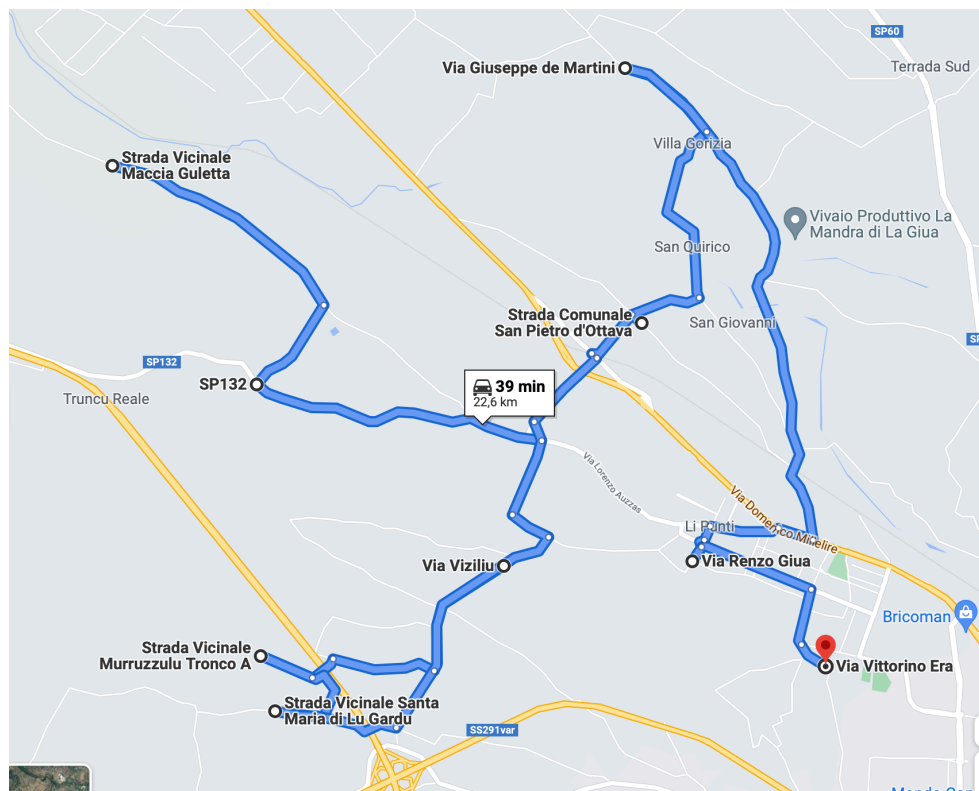

LINEA 17

I.C. LI PUNTI PRIMARIA E INFANZIA VIA ERA VIA CAMBONI

Ora	Luogo	Note
07:05	SV MACCIA GULETTA	
07:22	SP132 57	
07:27	SV LU SALTI DI LI MARCHESI	
07:29	VIA VIZILIU	
07:36	SV MURRUZZULO TRONCO A	
07:50	SV S.PIETRO D'OTTAVA	
08:00	VIA DE MARTINI 70	
08:05	VIA DE MARTINI 45	
08:25	PRIMARIA VIA ERA	25 BAMBINI
08:30	INFANZIA VIA CAMBONI	3 BAMBINI

Ora	Luogo	Note
08:35	S.C. SAN PIETRO D'OTTAVA	
08:40	VIA DE MARTINI	
08:45	PRIARIA VIA ERA	1 BAMBINO
08:45	INFANZIA VIA ERA	2 BAMBINI