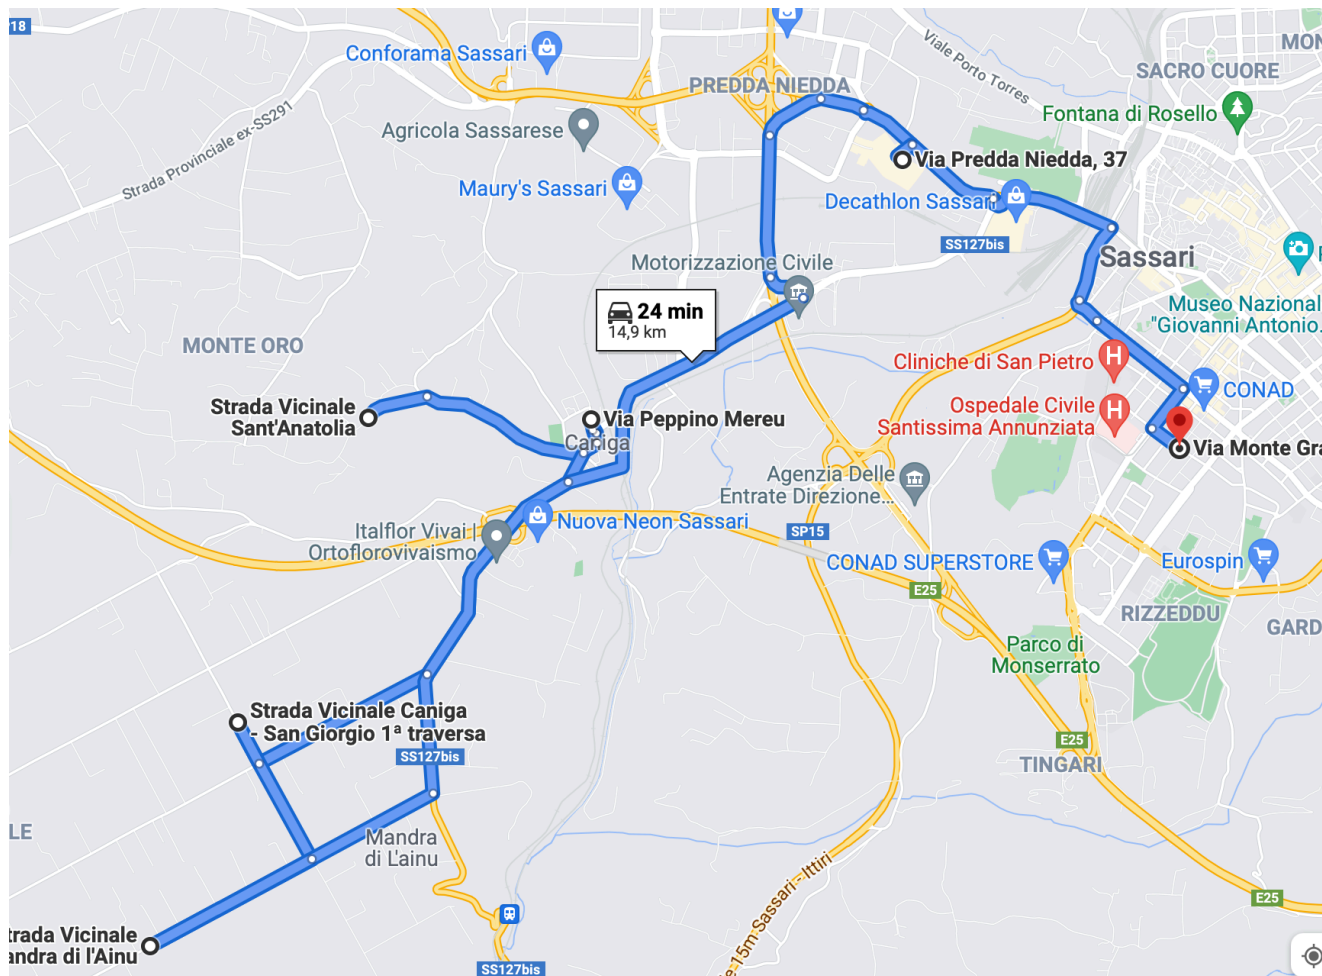

LINEA 18

I.C. P. TOLA SECONDARIA VIA MONTE GRAPPA

Ora	Luogo	Note
07:20	SV SANT'ANATOLIA	
07:30	SV MACCIA D'AGLIASTRU	
07:35	SV BADDE ALIDERRU	
07:50	SV CANIGA SAN GIORGIO	
08:05	VIA PREDDA NIEDDA	
08:25	SECONDARIA VIA MONTE GRAPPA	16 BAMBINI