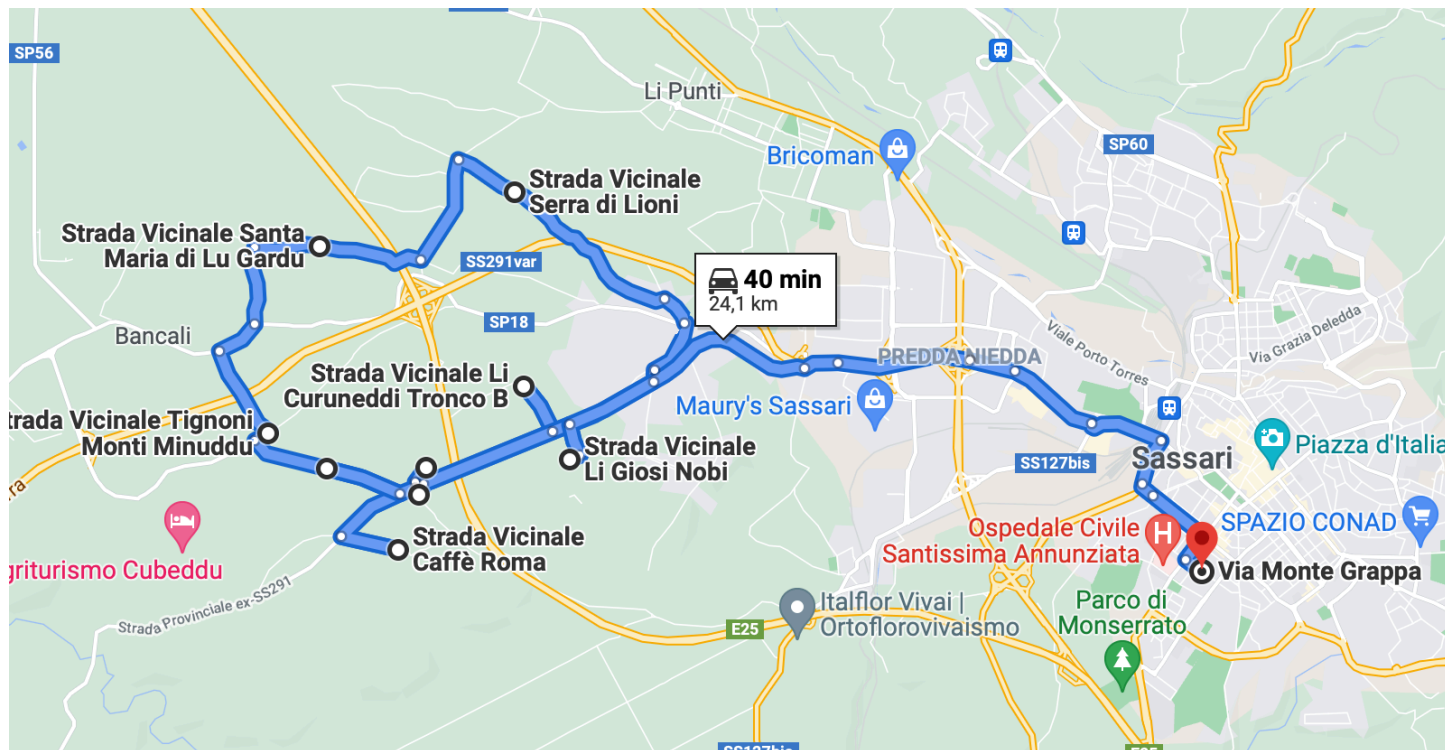

# LINEA 19

## I.C. P TOLA SECONDARIA VIA MONTE GRAPPA

Ora	Luogo	Note
07:05	VIA MONTIFERRO	
07:10	LI CURUNEDDI TRONCO B	
07:20	S.P. 18 SASSARI ARGENTIERA	
07:25	SV SERRA DI LI LIONI	
07:30	S.V. SANTA MARIA DI LU GARDU	
07:35	S.V. MURRUZZULU	
07:40	VIA BANCALEDU	
07:52	VIA MUSINU	
08:00	S.V. TIGNONI MONTI MINUDDU	
08:05	S.V. LA LANDRIGGA	
08:10	S.V. LI GIOSI NOBI	
08:30	SECONDARIA VIA MONTE GRAPPA	31 BAMBINI