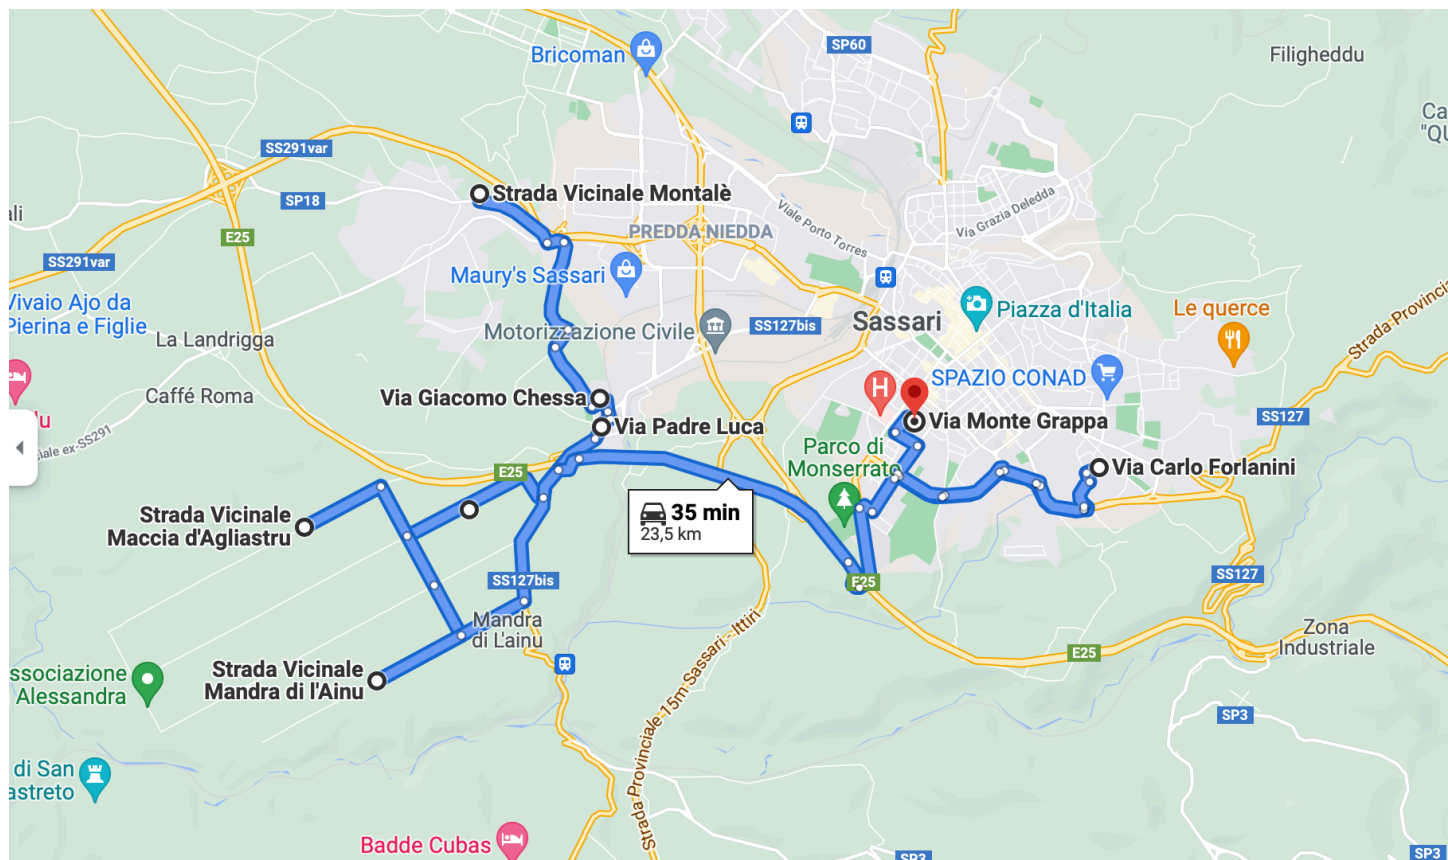

# LINEA 1

## I.C. SAN DONATO "F. DE ANDRE" VIA FORLANINI

## I.C. P. TOLA SECONDARIA VIA MONTE GRAPPA

Ora	Luogo	Note
07:00	S.V. MONTALE'	
07:03	VIA GIACOMO CHESSA	
07:10	S.V. CANIGA SAN GIORGIO	
07:20	S.V. MACCIA D'AGLIASTRU	
07:30	S.V. MANDRIA DI L'AINU	
08:00	SCUOLA VIA FORLANINI	2 BAMBINI
08:30	SCUOLA VIA MONTE GRAPPA	6 BAMBINI