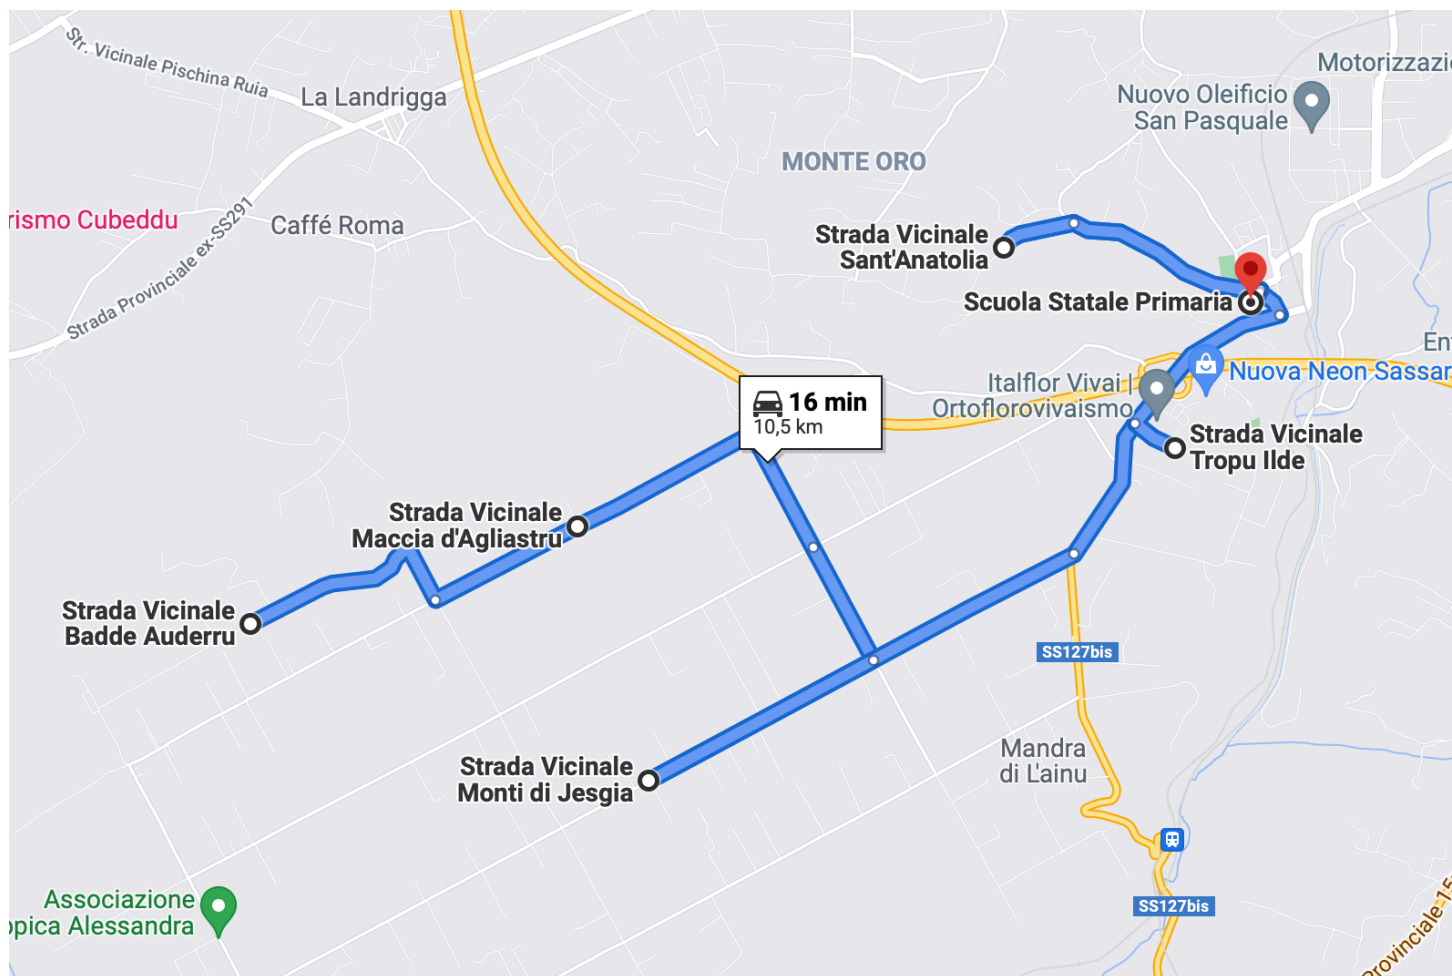

LINEA 2

I.C. SAN DONATO INFANZIA VIA PADRE LUCA - PRIMARIA CANIGA

Ora	Luogo	Note
07:25	S.V. BADDE ALIDERRU	
07:32	S.V. MACCIA D'AGLIASTRU	
07:42	S.V. MONTI DI JESGIA	
07:50	SS 127BIS CANIGA MOLAF A'	
07:57	S.V. TROP U ILDE	
08:05	S.V. SANT'ANATOLIA	
08:20	INFANZIA CANIGA	5 BAMBINI
08:25	PRIMARIA CANIGA	6 BAMBINI