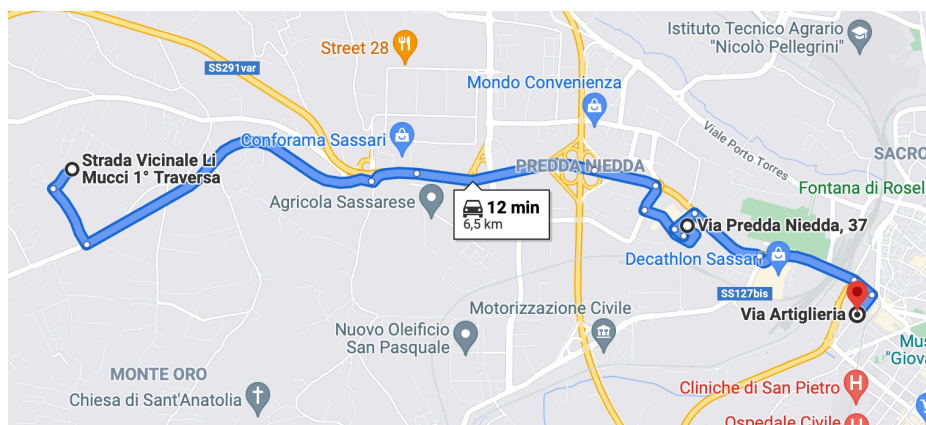

LINEA 20

I.C. LI PUNTI -SECONDARIA VIA ONIDA I.C. SAN DONATO - VIA ARTIGLIERIA

Ora	Luogo	Note
07:10	SV TIGNONI MONTI MINUDDA	
07:20	VIA CUGIOLU	DA EX CAPOLINEA BA
07:25	VIA BANCALEDU I TRAV.	
07:30	SV S.M. LU GARDU	
07:35	SV MURRUZZULU	
07:40	VIA VIZILIU	
07:45	SV MACCIA LA FABA	
08:00	SV LU SALTU DI LU MARCHESI	
08:10	SECONDARIA VIA ONIDA	15 BAMBINI

Ora	Luogo	Note
08:15	S.V. LI MUCCI	
08:20	VIA PREDDA NIEDDA	
08:30	SCUOLA VIA ARTIGLIERIA	7 BAMBINI