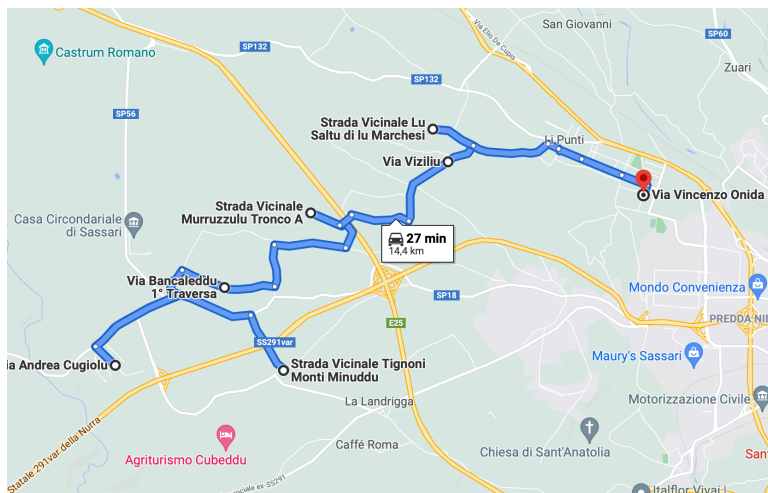

LINEA 20

I.C. LI PUNTI -SECONDARIA VIA ONIDA I.C. SAN DONATO - VIA ARTIGLIERIA

Ora	Luogo	Note
07:10	SV TIGNONI MONTI MINUDDA	
07:20	VIA CUGIOLU	DA EX CAPOLINEA BA
07:25	VIA BANCALEDU I TRAV.	
07:30	SV S.M. LU GARDU	
07:35	SV MURRUZZULU	
07:40	VIA VIZILIU	
07:45	SV MACCIA LA FABA	
08:00	SV LU SALTU DI LU MARCHESI	
08:10	SECONDARIA VIA ONIDA	15 BAMBINI

Ora	Luogo	Note
08:15	S.V. LI MUCCI	
08:20	VIA PREDDA NIEDDA	
08:30	SCUOLA VIA ARTIGLIERIA	7 BAMBINI