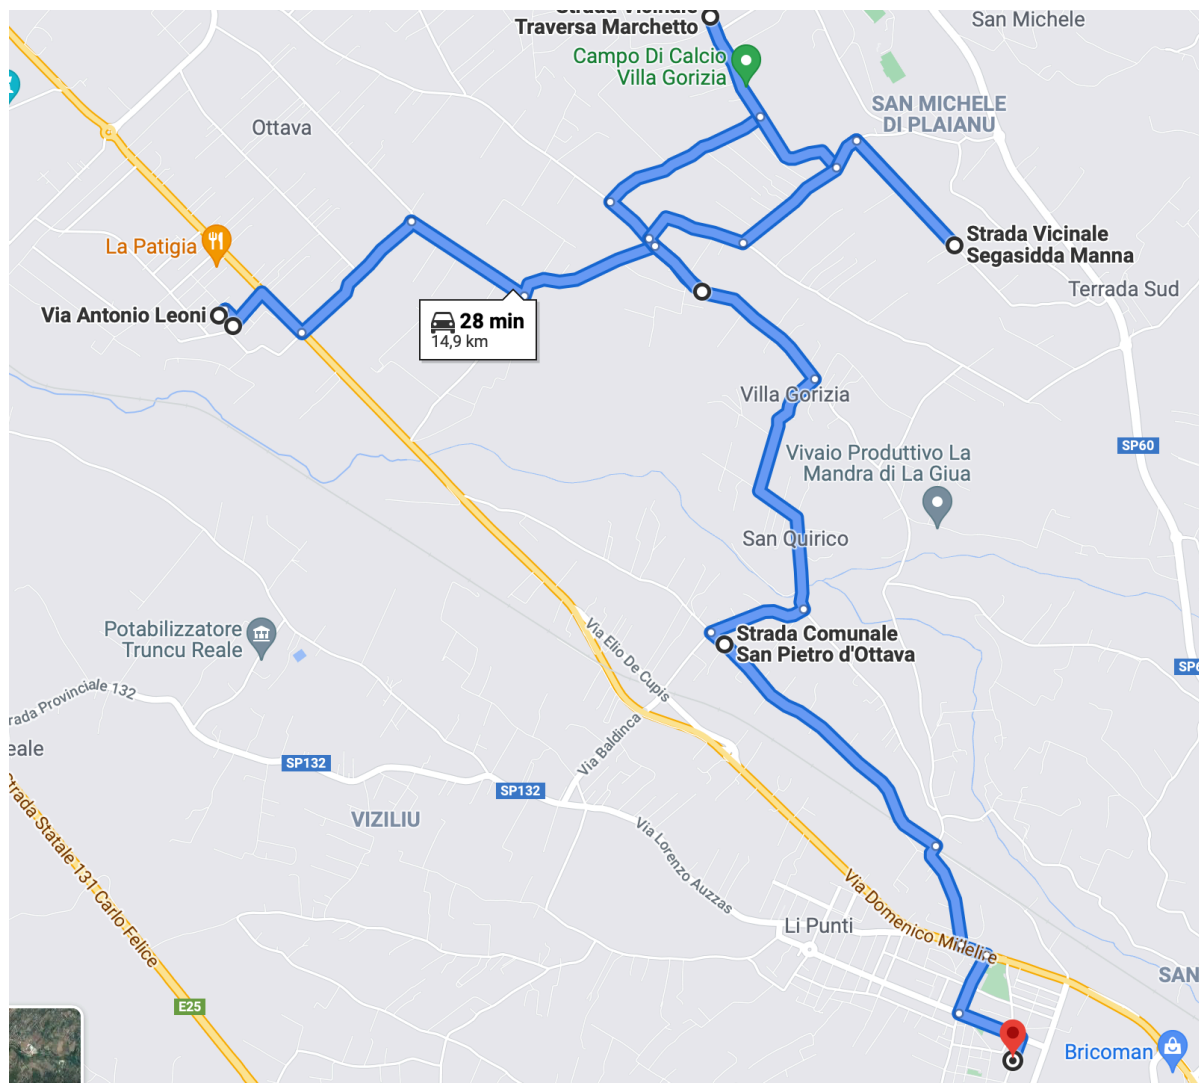

# LINEA 21

## I.C LI PUNTI SECONDARIA VIA ONIDA

Ora	Luogo	Note
07:15	VIA BACCHELLI	
07:25	VIA MANCA	
07:30	VIA DE MARTINI	
07:40	SV MARCHETTO	
07:45	SV LI PANTAMAZZI	
07:50	S.V. SEGASIDDA MANNA	
08:05	SV S.PIETRO D'OTTAVA	
08:10	SECONDARIA VIA ONIDA	25 BAMBINI