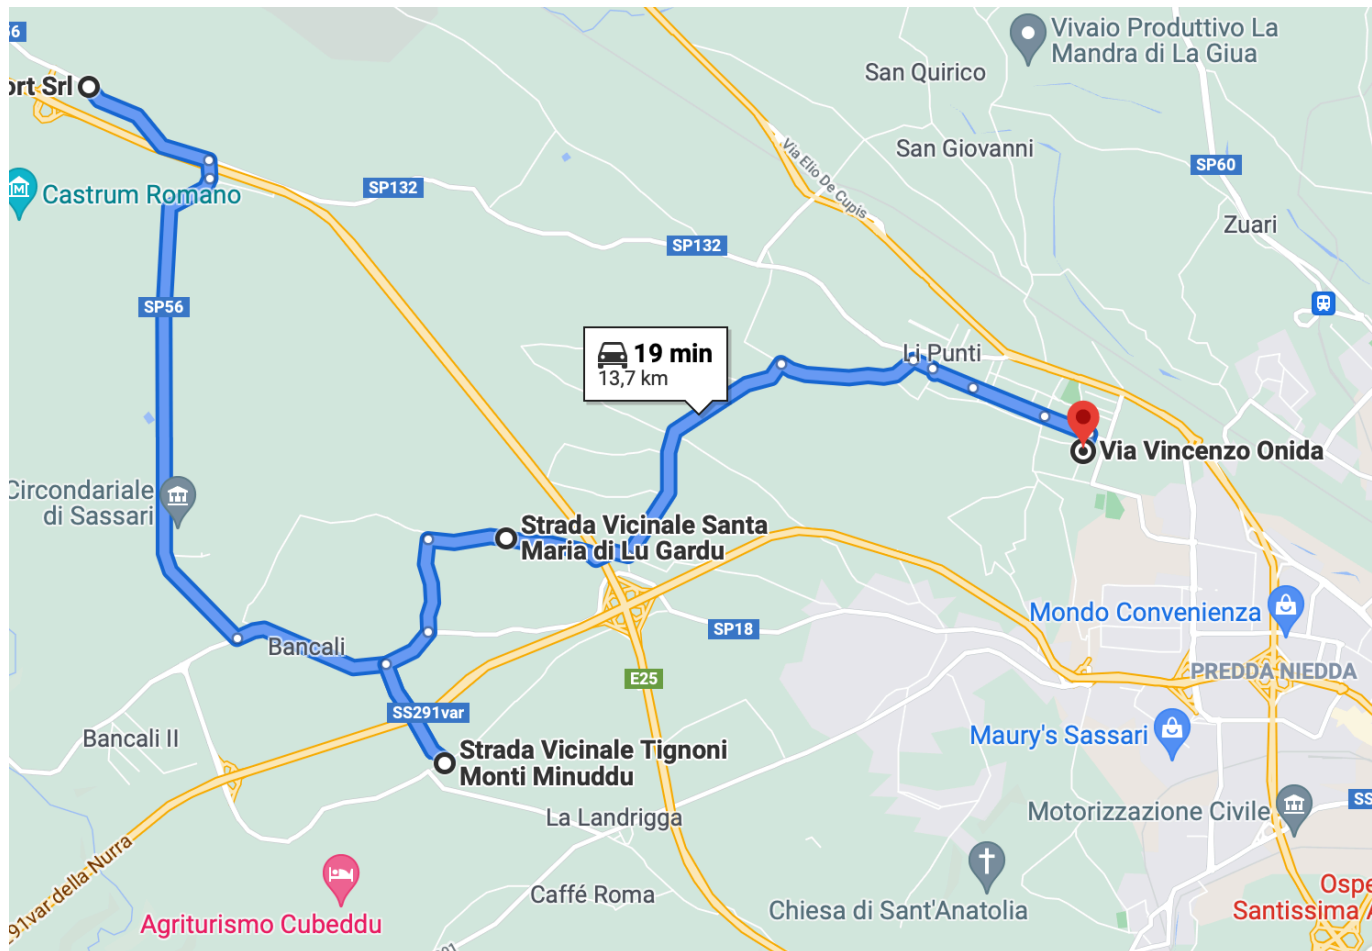

LINEA 22

I.C LI PUNTI SECONDARIA VIA ONIDA

Ora	Luogo	Note
07:13	S.P. BANCALI-ABBACURRENTENTE	
07:30	S.P. 18 SASSARI ARGENTIERA	
07:48	S.V. TIGNONI MONTI MINUDDU	
07:52	S.V. SANTA MARIA DI LU GARDU	
07:58	VIA AUZZAS	
08:05	SECONDARIA VIA ONIDA	8 BAMBINI
08:25	VIA MONTIFERRO 38	
08:35	S.V. SANTA MARIA DI LU GARDU	
08:40	PRIMARIA BANCALI	2 BAMBINI