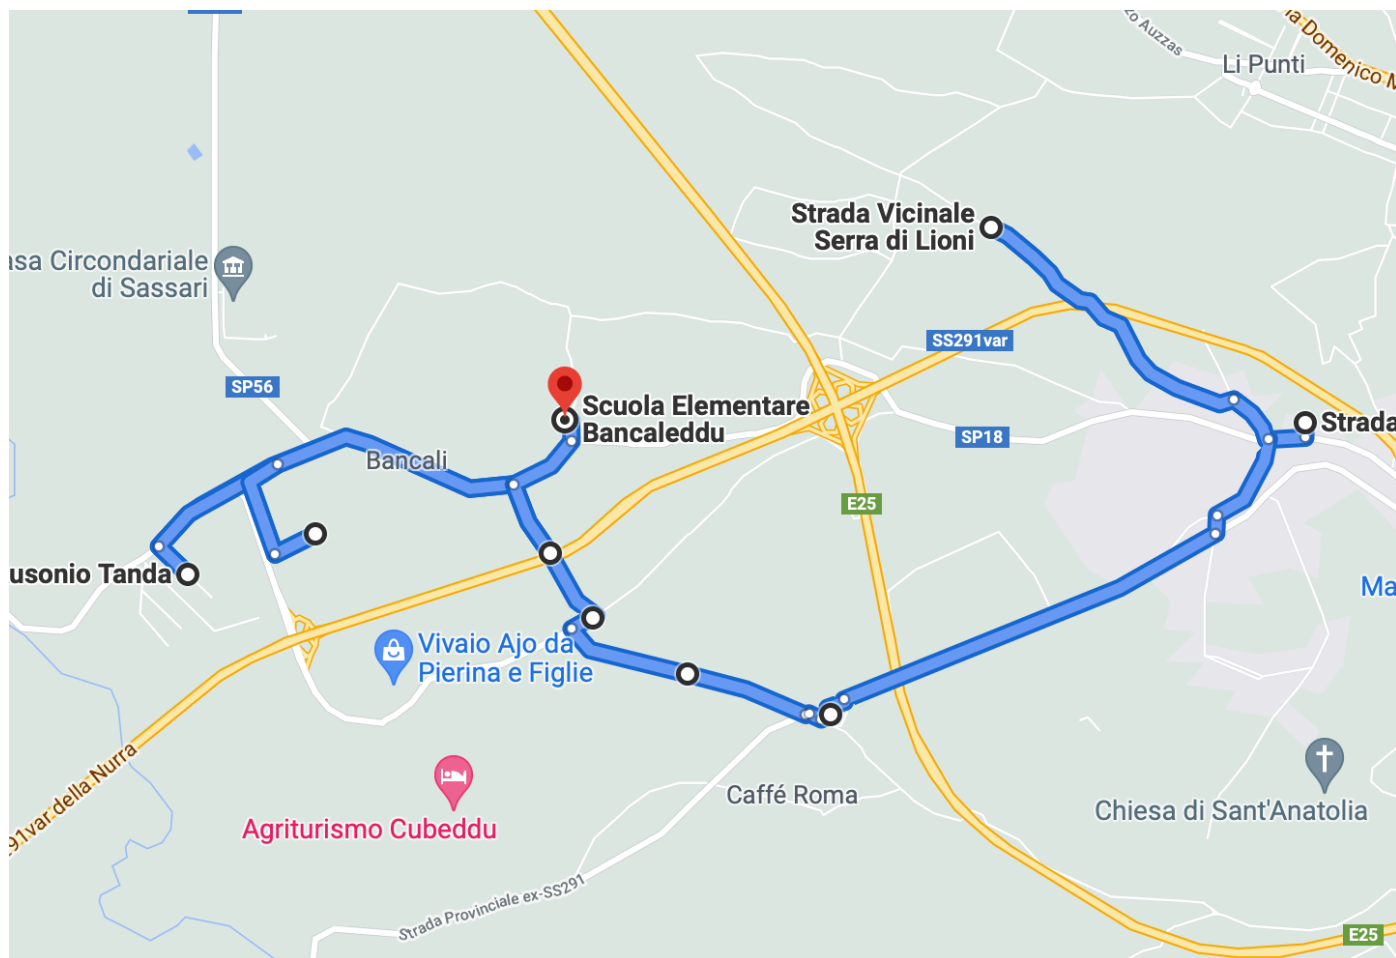

LINEA 3

I.C. SAN DONATO INFANZIA E PRIMARIA BANCALI

Ora	Luogo	Note
07:15	S.V. MONTALE'	
07:20	S.V. SERRA DI LIONI	
07:25	S.V. CAFFE' ROMA	
07:30	VIA MONTIFERRO	
07:35	S.V. PISCHINA RUJA	
07:45	S.V. TIGNONI MONTI MINUDDU	
07:50	VIA ZIROTTU	
08:00	VIA GAVINO GABRIEL	
08:05	S.P. 056 BANCALI-ABBACURRENTE	
08:10	S.P. 018 SASSARI ARGENTIERA	
08:20	S.V. MURRUZZULU	
08:25	S.V. SANTA MARIA DI LU GARDU	
08:30	PRIMARIA BANCALI	22 BAMBINI
08:35	INFANZIA BANCALI	12 BAMBINI