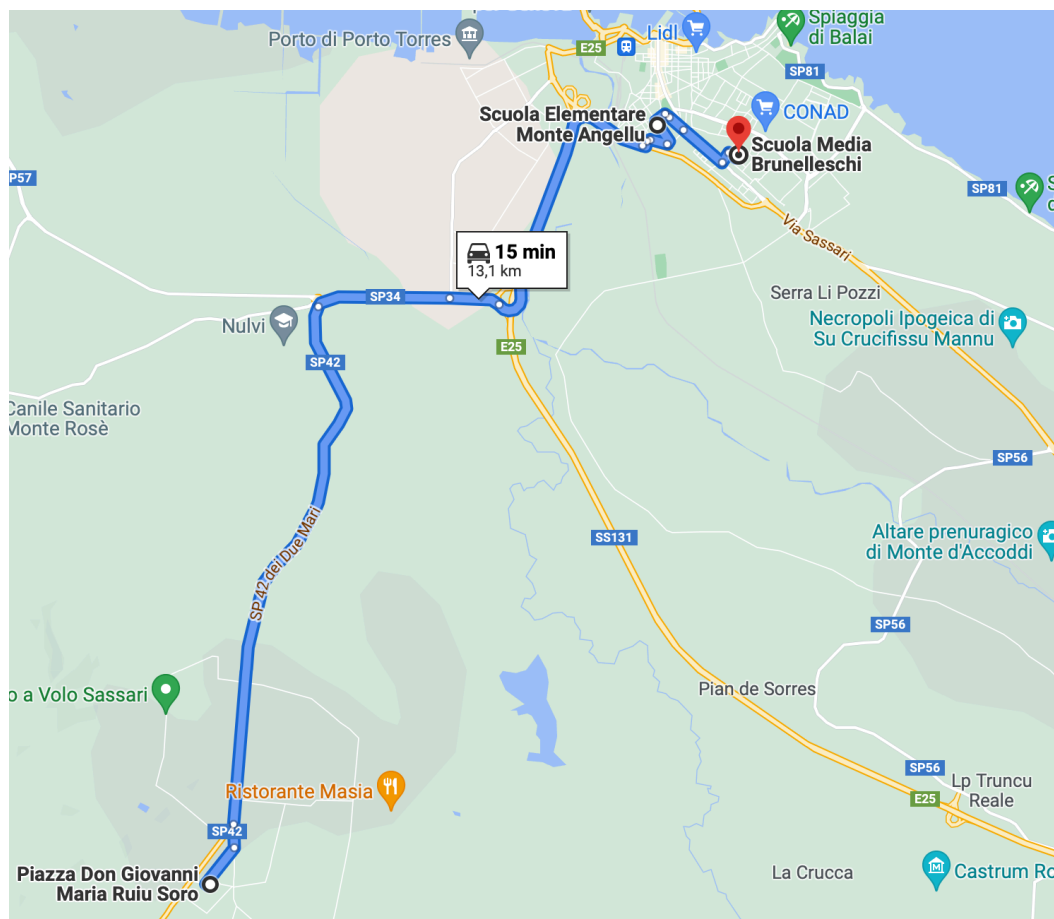

LINEA 4

SCUOLE MEDIE DI PORTO TORRES BRUNELLESCHI - MONTE ANGELLU

Ora	Luogo	Note
07:35	RITROVO PIAZZA DON G.M. RUIU	CAMPANEDDA
08:20	MEDIE MONTE ANGELLU	8 BAMBINI
08:25	MEDIE BRUNELLESCHI	13 BAMBINI