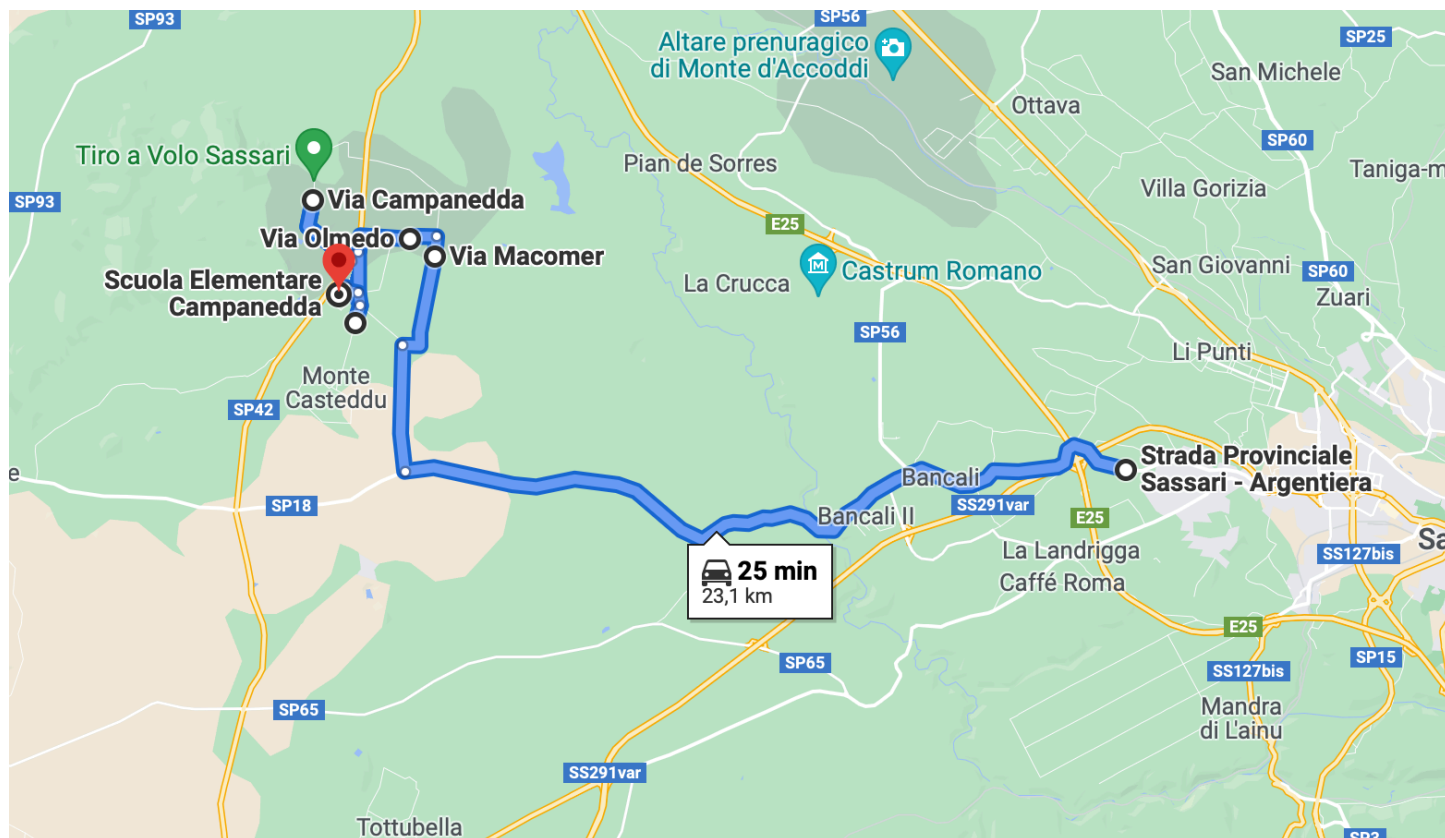

# LINEA 5

## I.C. LATTE DOLCE AGRO CAMPANEDDA

Ora	Luogo	Note
07:40	VIA CAMPANEDDA	
07:45	SP42 126	
07:55	VIA OLMEDO	
08:10	VIA MONTE CASTEDDU	
08:25	INFANZIA CAMPANEDDA	9 BAMBINI
08:30	PRIMARIA CAMPANEDDA	8 BAMBINI