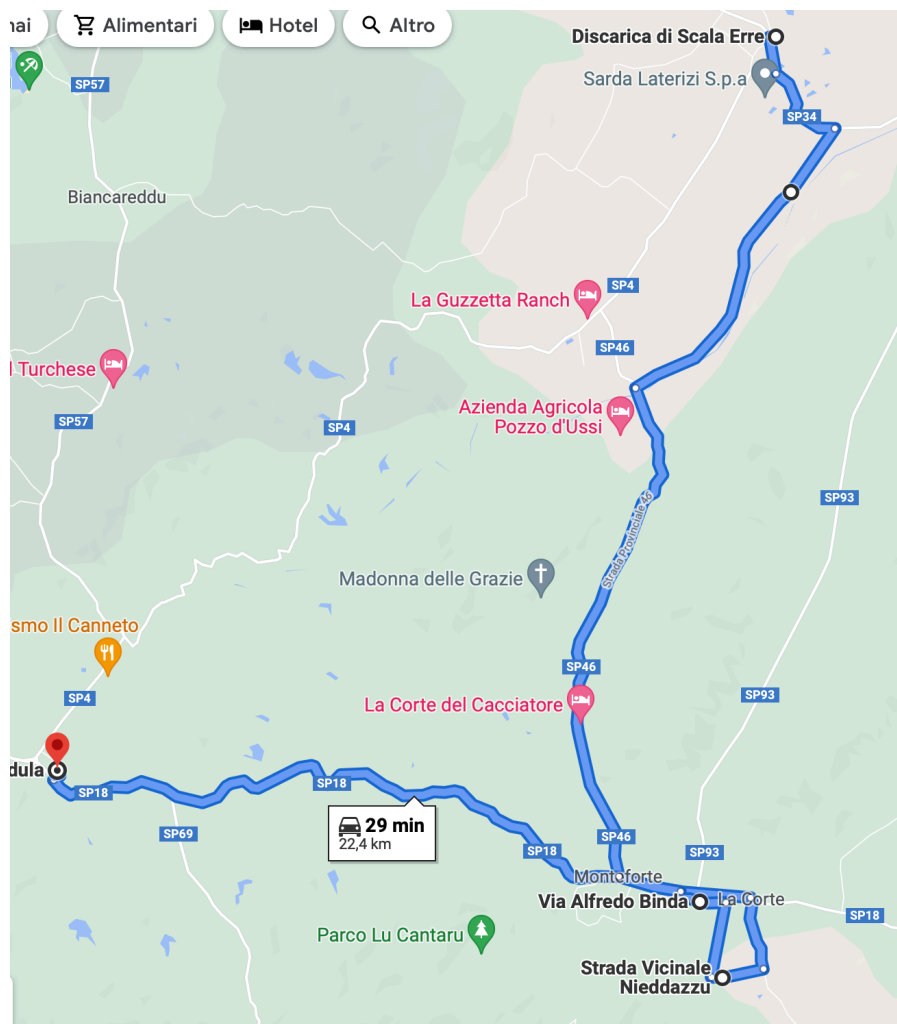

LINEA 6

I.C. LATTE DOLCE AGRO PRIMARIA - SECONDARIA PALMADULA

Ora	Luogo	Note
07:35	SP 004 SC.ERRE-CANAGLIA-PALMADULA	
07:44	SV NIEDDAZZU	
07:48	SV LA CORTE BACCHILEDDU	
07:50	VIA BINDA	
08:00	VIA COPPI	
08:14	SP18 SASSARI ARGENTIERA	
08:15	SECONDARIA PALMADULA	9 BAMBINI
08:25	PRIMARIA PALMADULA	9 BAMBINI