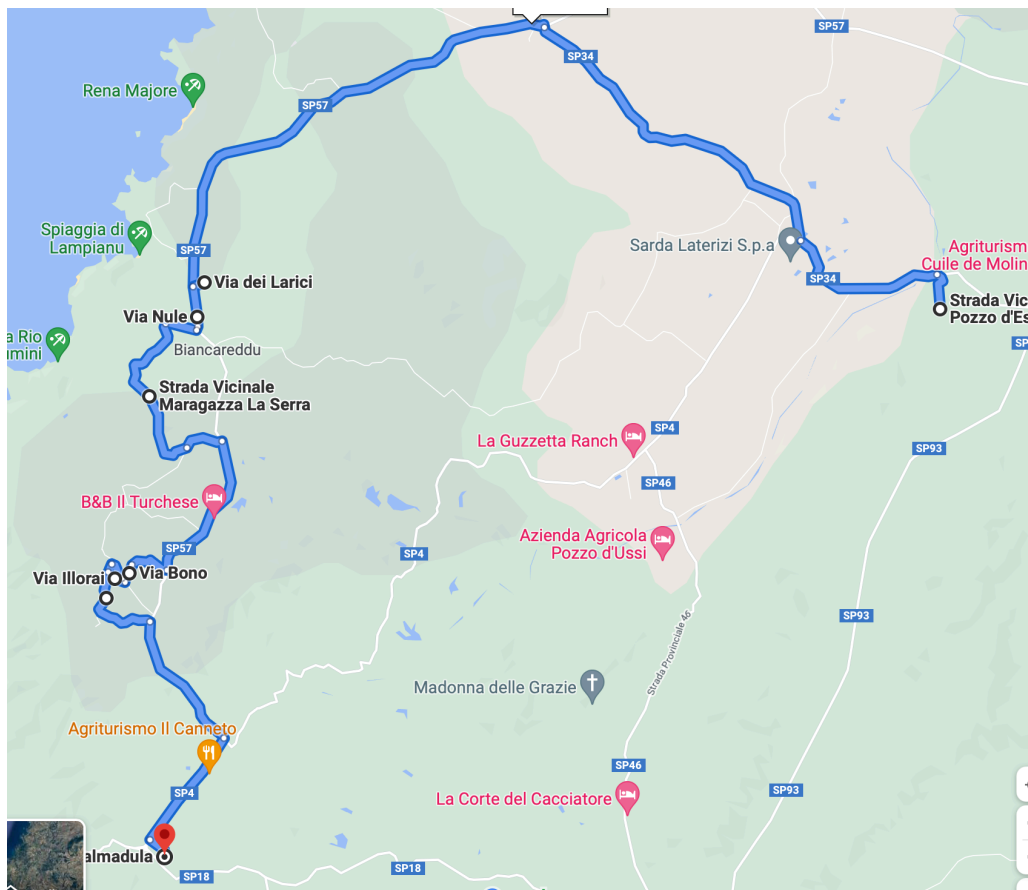

LINEA 7

I.C. LATTE DOLCE AGRO PRIMARIA - SECONDARIA PALMADULA

Ora	Luogo	Note
07:35	S.V. POZZO D'ESSE	
07:50	VIA NULE	
07:52	VIA DEGLI OLIVASTRI	
07:58	SV MARAGAZZA LA SERRA	
08:05	LA PEDRAIA	
08:15	S.V. LA MUNTAGNA	
08:18	SECONDARIA PALMADULA	3 BAMBINI
08:20	PRIMARIA PALMADULA	10 BAMBINI