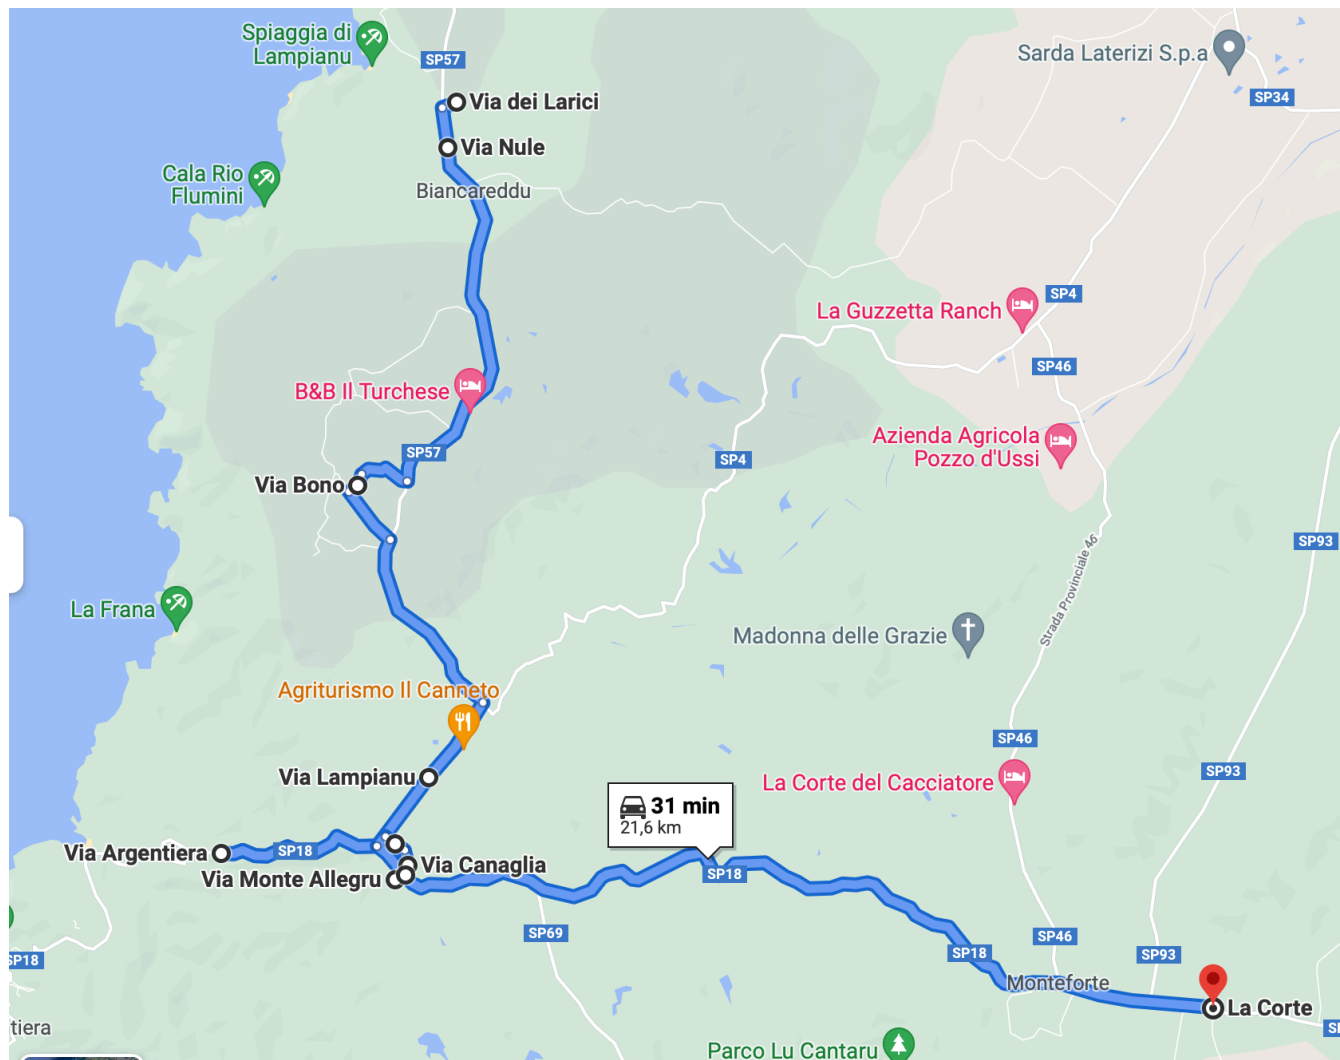

LINEA 8

I.C. LATTE DOLCE AGRO INFANZIA LA CORTE

Ora	Luogo	Note
07:45	VIA DEI LARICI	
07:48	VIA NULE	
07:55	VIA BONO	
08:05	VIA LAMPIANU	
08:10	VIA ARGENTIERA	
08:13	VIA CANAGLIA	
08:16	VIA MONTE ALLEGRU	
08:18	VIA DEI CORBEZZOLI	
08:30	INFANZIA LA CORTE	15 BAMBINI