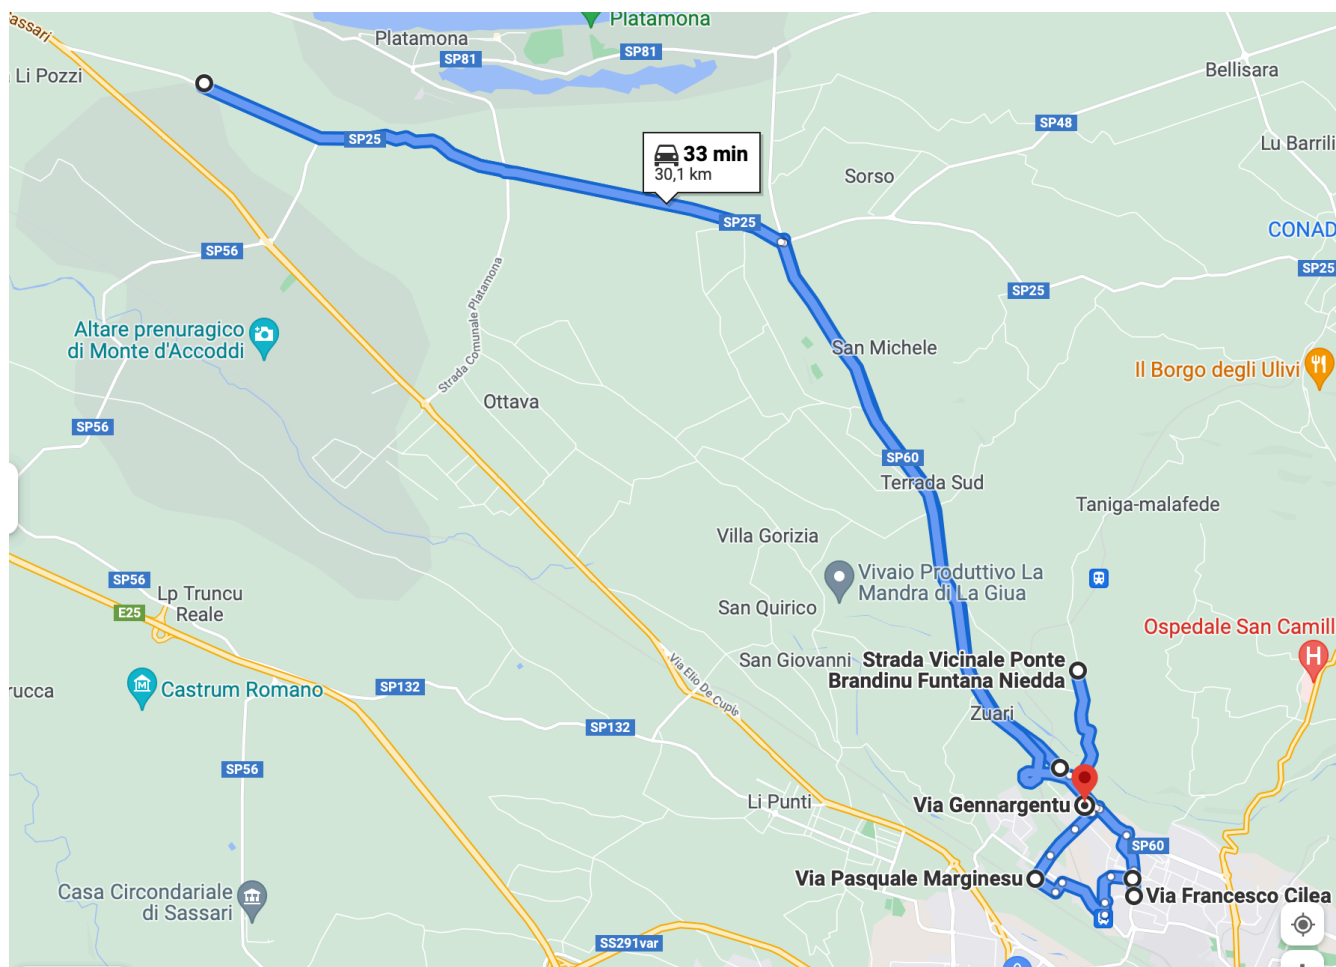

LINEA 9

I.C. LATTE DOLCE AGRO VIA CEDRINO - VIA GENNARGENTU VIA CILEA - VIA BARATZ

Ora	Luogo	Note
07:25	SV PONTE BRANDINU	
07:35	VIA BUDDI BUDDI	
07:40	SP 025 SORSO - LI PIDRIAZZI	
08:02	VIA PASQUALE MARGINESU	
08:15	INFANZIA VIA LAGO BARATZ	1 BAMBINO
08:20	SECONDARIA VIA CEDRINO	5 BAMBINI
08:23	PRIMARIA VIA CILEA	1 BAMBINO
08:30	PRIMARIA VIA GENNARGENTU	2 BAMBINI